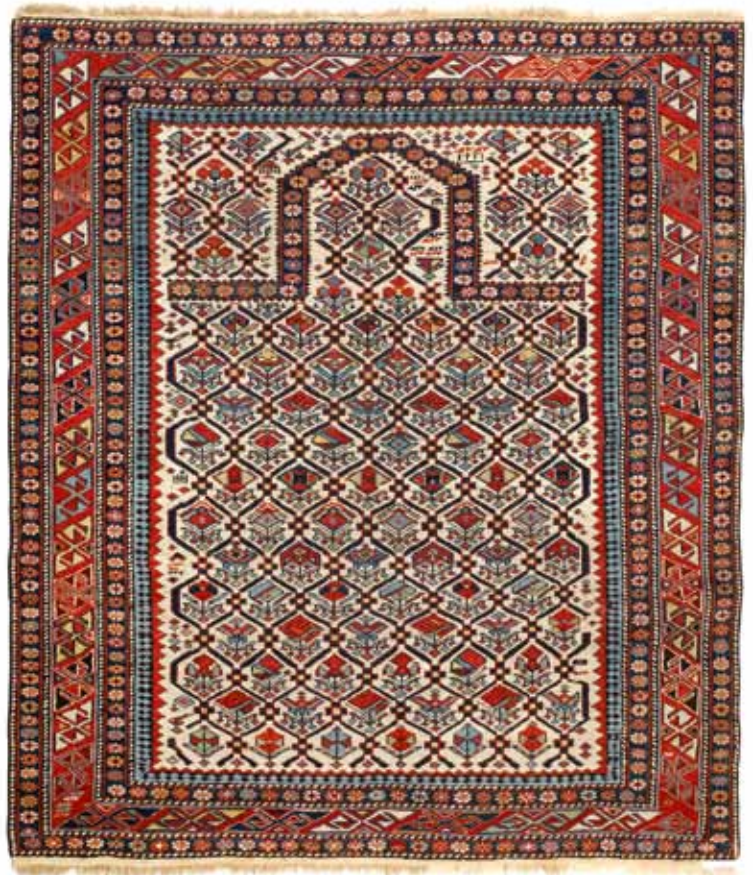

1580

1598

1581

**1596\***

**TURKMENE alt.** Rostrottes Innenfeld in Quadrate unterteilt mit geometrischem Muster, Gebrauchspuren, 110x195 cm.

CHF 400.- / 600.-  
(€ 260.- / 390.-)

**1597**

**TURKMENE alt.** Rostroter Grund mit 6 Gölreihen, gute Erhaltung, 70x120 cm.