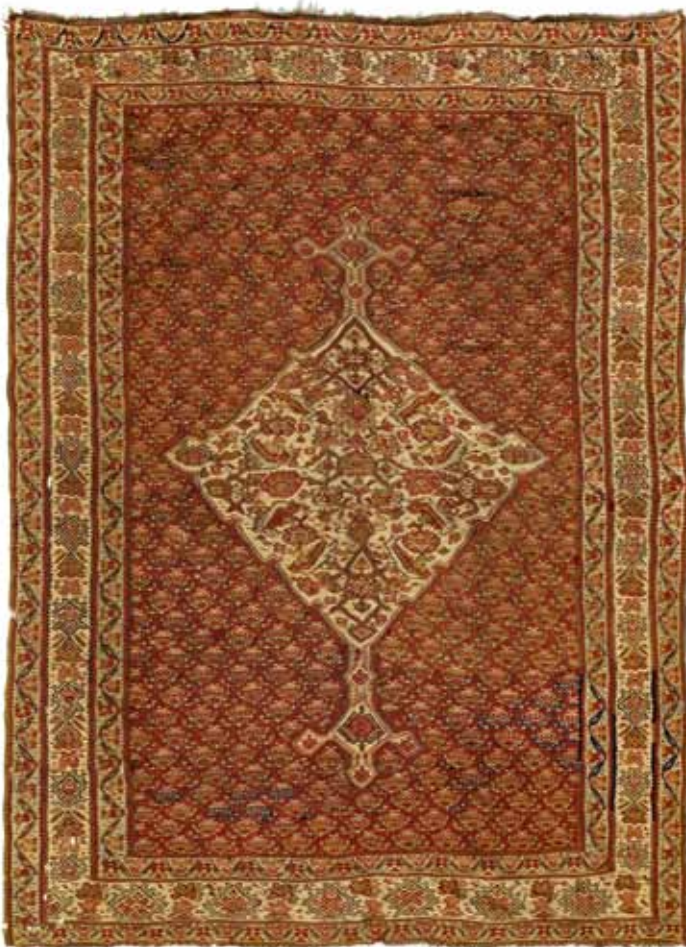

1558

1526

1522

1575

1576

**1580\***

Abb.

**SHIRWAN antik.** Hellblaues Innenfeld mit zwei Lebensbäumen umschlungen von zwei Schlangen, der ganze Teppich verziert mit Tierdarstellungen, rostrote Weinglasbordüre, gute Erhaltung, 167x152 cm.