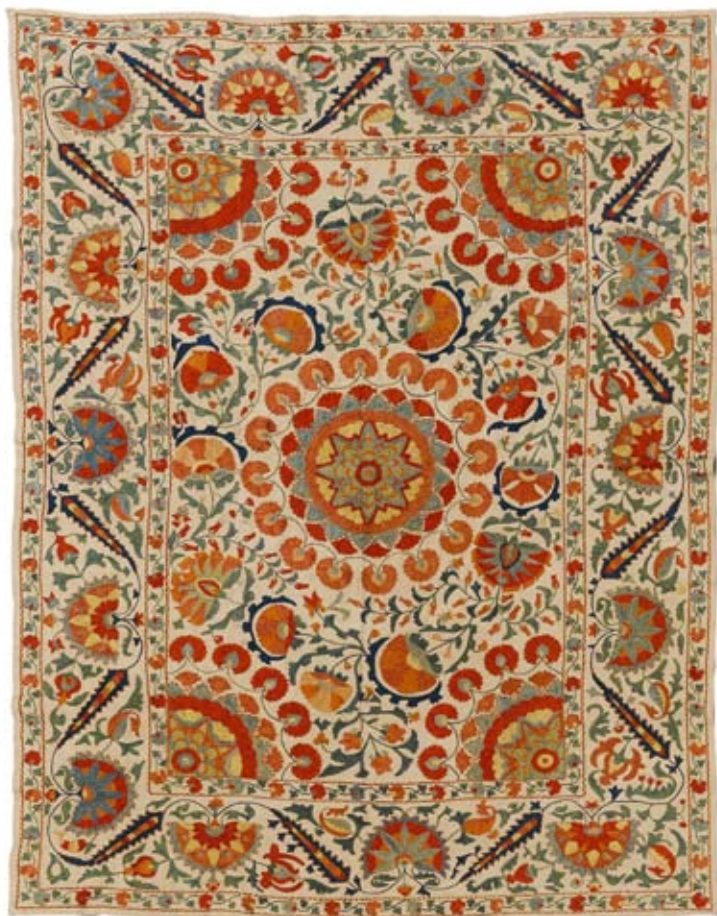

1446

1421*

GHIORDES GEBET, SEIDE antik. Hellgrünes Mihrab mit beigen Zwickeln, breite Bordüre in Weiss mit Blumenranken, leichte Gebrauchspuren, 127x164 cm.

CHF 1 400.- / 1 800.-
(€ 980.- / 1 260.-)

1422

GHOM alt. Innenfeld wabenartig gemustert mit Blumenmedaillons in harmonischen Farben, weisse Borte, guter Zustand, 230x345 cm.

CHF 1 000.- / 1 500.-
(€ 700.- / 1 050.-)

1423

GHOM SEIDE alt. Rosa Innenfeld gemustert mit Blumenranken und Palmetten, schwarze Bordüre, guter Zustand, 108x150 cm.

CHF 400.- / 600.-
(€ 280.- / 420.-)

1424

GHOM SEIDE. Schwarzes Innenfeld mit Jagddarstellungen in bunten Farben, rote Bordüre, guter Zustand, 130x200 cm.

CHF 1 200.- / 1 600.-
(€ 840.- / 1 120.-)