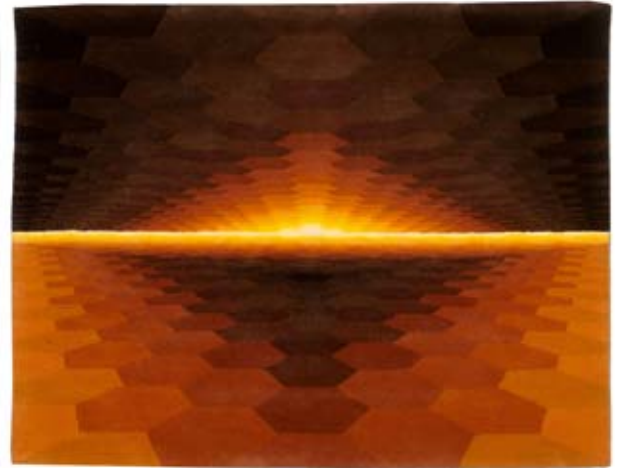

1414

1415

DESIGNTEPPICH, Rolf Brenner 1990. „World Energy“, guter Zustand, 220x330 cm.

CHF 1 500.- / 2 500.-
(€ 1 050.- / 1 750.-)

1416

DOROSCH antik. Weisses Innenfeld mit Botchemotiven in Rosa, rote Bordüre, starke Gebrauchspuren, 105x170 cm.

CHF 700.- / 900.-
(€ 490.- / 630.-)

1417*

FACHRALO antik. Rotgründig mit grünem Medaillon, geometrisch gemustert, weisse Borte, Gebrauchspuren, 135x180 cm.

CHF 700.- / 900.-
(€ 490.- / 630.-)

1418*

GABBEH antik. Weissgründig mit drei Medaillons, geometrisch gemustert, mehrstufige Bordüre in Braun und Gelb, Gebrauchspuren, 140x310 cm.

CHF 600.- / 800.-
(€ 420.- / 560.-)

1419*

GASCHGAI antik. Rostroter Grund mit Pflanzen und Vögeln, blaue Bordüre, Gebrauchspuren, 126x200 cm.

CHF 700.- / 900.-
(€ 490.- / 630.-)

1420*

GASCHGAI CHAMSE antik. Dunkles Innenfeld mit drei wuchtigen Medaillons, gemustert mit stilisierten Pflanzen und Tieren, weisse Bordüre mit Blumenranken, leicht eingekürzt, 180x290 cm.

CHF 500.- / 700.-
(€ 350.- / 490.-)