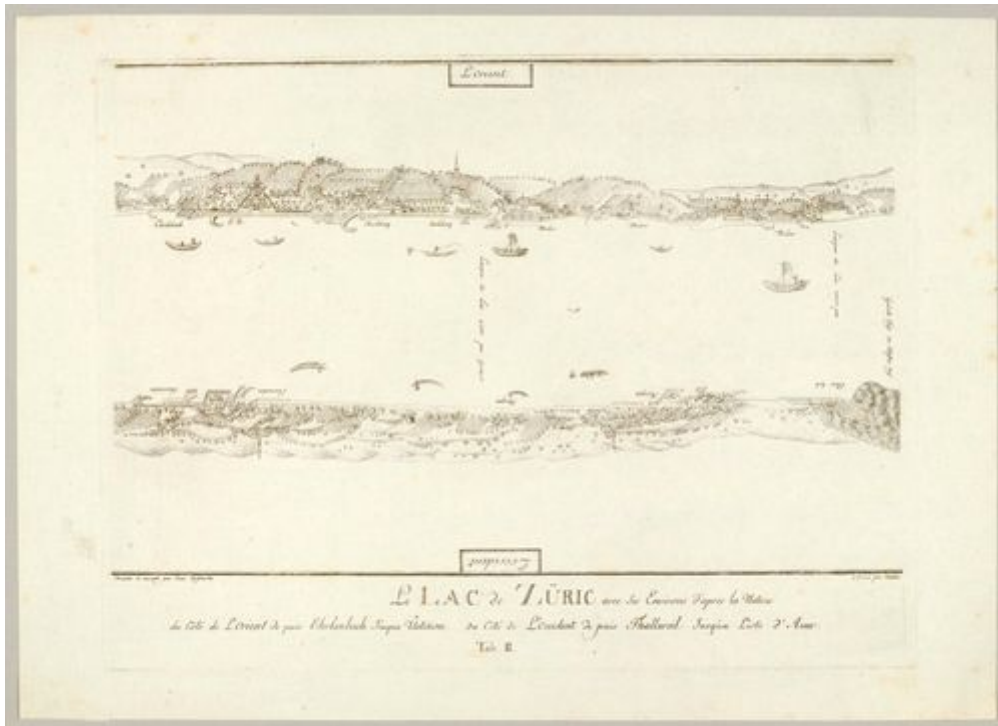

Koller Auktionen - 拍品 3615

A166 早期印制品 - Freitag 20 September 2013, 11.00 AM

ZURICH – LAKE ZURICH.-Laurenz Halder nach Hofmeister, circa 1794. Three-part map of Lake Zurich: 1. Tab. 1. Le Lac de Zurich avec ses Environs d'après la nature du côté de L'orient depuis la Ville Jusqua Ehrlenbach, du Côté de L'occident depuis la blancheries Jusqua Thallweil. 2. Tab. 2 ...du Côté de Lorient depuis Ehrlenbach Jusqua Ütikon, du Côté de L'occident depuis Thallweil Jusqua L'isle d' Auw. 3. Tab.3 du Côté de L'orient depuis Üetikon Jusqua à Rapperschweil, du Côté de L'occident, depuis Lisle de Au Jusqua a Rapperschweil. Etchings. Each ca. 26.5 x 41cm. From the album: Der Zurich-See mit allen seinen Angrenzungen in seiner Lage ... – With margins around the plate edge. Some minor foxing and browning, and with minor handling. Overall fine condition. - Very rare.

Koller Auktionen, Hardturmstrasse 102, 8031 Zürich. Tel +41 44 445 63 63.
office@kollerauktionen.ch

Koller Auktionen - 拍品 3615

A166 早期印制品 - Freitag 20 September 2013, 11.00 AM

!important;">

Laurenz Halder nach Hofmeister, um 1794.
Dreiteiliger Zürichseeplan: 1. Tab. 1. Le Lac de Zurich avec ses Environs d'après la nature du côté de L'orient depuis la Ville Jusqua Ehrlenbach, du Côté de L'occident depuis la blancheries Jusqua Thallweil. 2. Tab. 2 ...du Côté de Lorient depuis Ehrlenbach Jusqua Ütikon, du Côté de L'occident depuis Thallweil Jusqua L'isle d' Auw. 3. Tab.3 du

Côté de L'orient depuis Üetikon Jusqua à Rapperschweil, du Côté de L'occident, depuis Lisle de Au Jusqua a Rapperschweil. Umrissradierungen. Jeweils ca. 26,5 x 41cm. Aus dem Album: Der Zürich-See mit allen seinen Angrenzungen in seiner Lage ... - Mit Rändern um die Plattenkante. Teilweise wenig stockfleckig und gebräunt und mit geringen Gebrauchsspuren. Insgesamt in schöner Erhaltung. - Sehr selten.