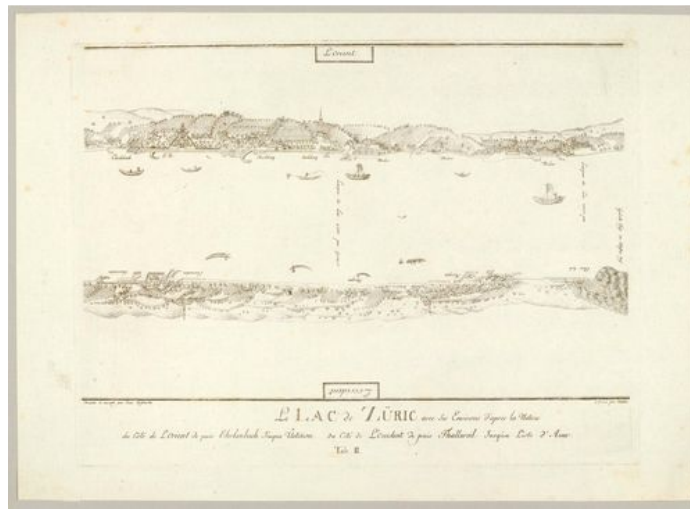

Koller Auktionen, Hardturmstrasse 102, 8031 Zürich. Tel +41 44
445 63 63. office@kollerauktionen.ch

Koller Auktionen - 拍品 3615
A166 早期印制品 - Freitag 20 September 2013,
11.00 AM