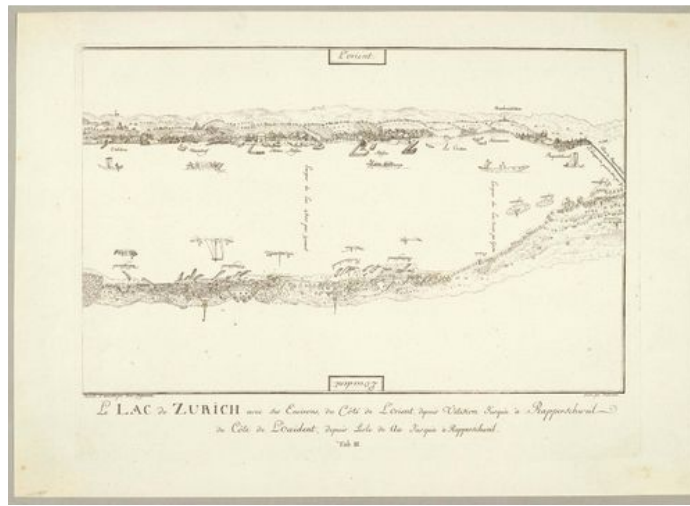

Koller Auktionen, Hardturmstrasse 102, 8031 Zürich. Tel +41 44
445 63 63. office@kollerauktionen.ch

Koller Auktionen - 拍品 3615
A166 早期印制品 - Freitag 20 September 2013,
11.00 AM