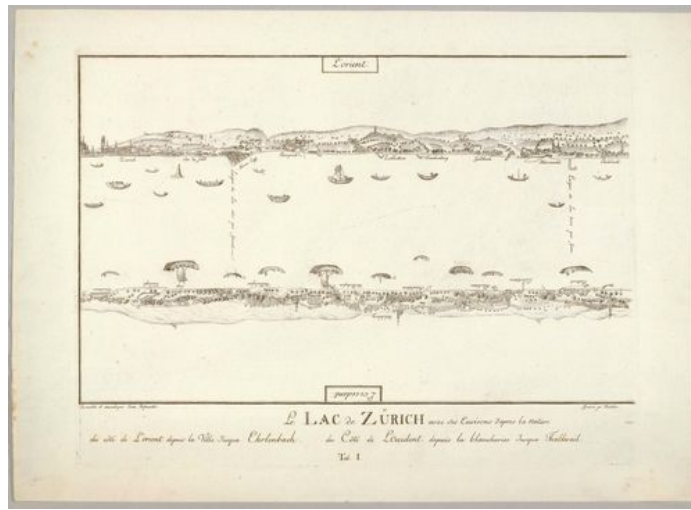

Koller Auktionen, Hardturmstrasse 102, 8031 Zürich. Tel +41 44
445 63 63. office@kollerauktionen.ch