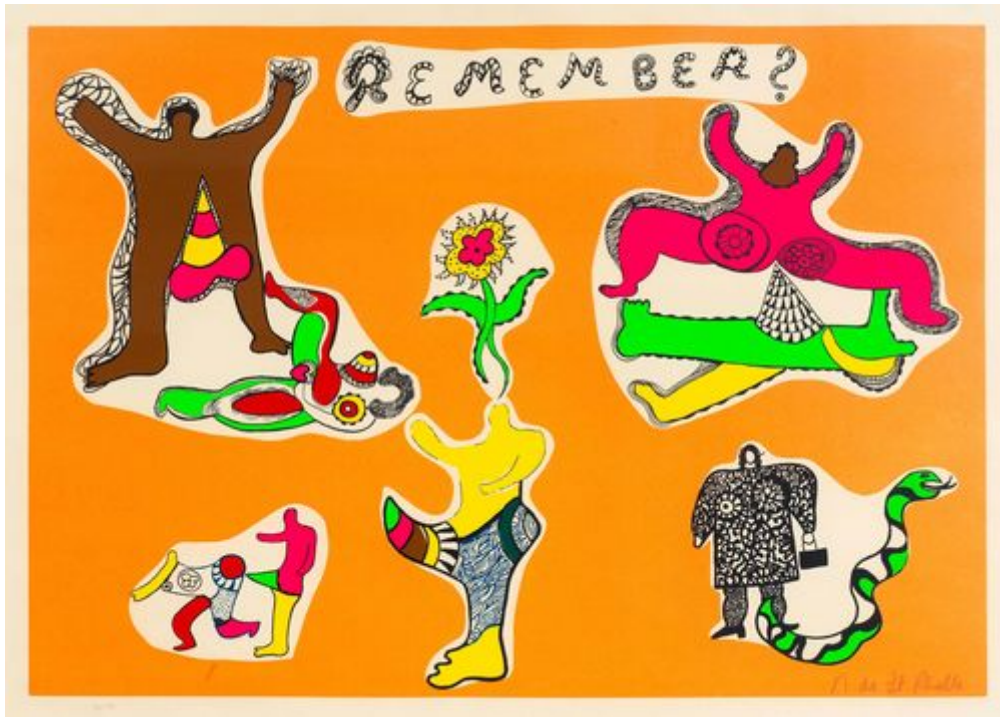

Koller Auktionen - 拍品 6422*

W243 绘画 (西) - Donnerstag 04 Dezember 2014, 04.30 PM

SAINT-PHALLE, NIKI DE (Neuilly-sur-Seine 1930 - 2002 San Diego)
Remember? Colour silk screen. 72/115. Signed lower right: N. de St Phalle.
Image 67.5 x 48 cm on d'Arches.

(Neuilly-sur-Seine 1930 - 2002 San Diego)

Remember?

Farbserigrafie. 72/115. Unten rechts signiert: N. de St Phalle. Darstellung 67,5 x 48 cm auf Vélín von Arches.

CHF 400 / 500

€ 410 / 520

Koller Auktionen - 拍品 6422*