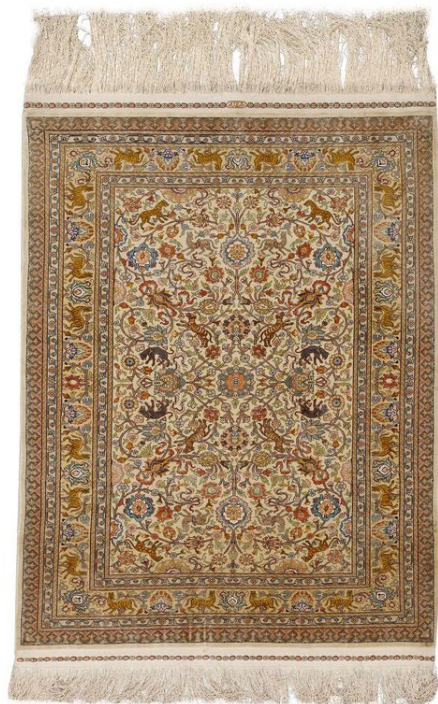

Koller Auktionen - Lot 1428

A155 Teppiche - Donnerstag 02 Dezember 2010, 17.30 Uhr

HEREKE SEIDE.

Weissgrundig, durchgemustert mit Tieren, Blumenranken und Palmetten in schönen Pastellfarben, beige Bordüre, guter Zustand, Feinheit 13x13, 75x92 cm.

CHF 1 500 / 2 000

€ 1 400 / 1 870

Koller Auktionen - Lot 1428

A155 Teppiche - Donnerstag 02 Dezember 2010, 17.30 Uhr