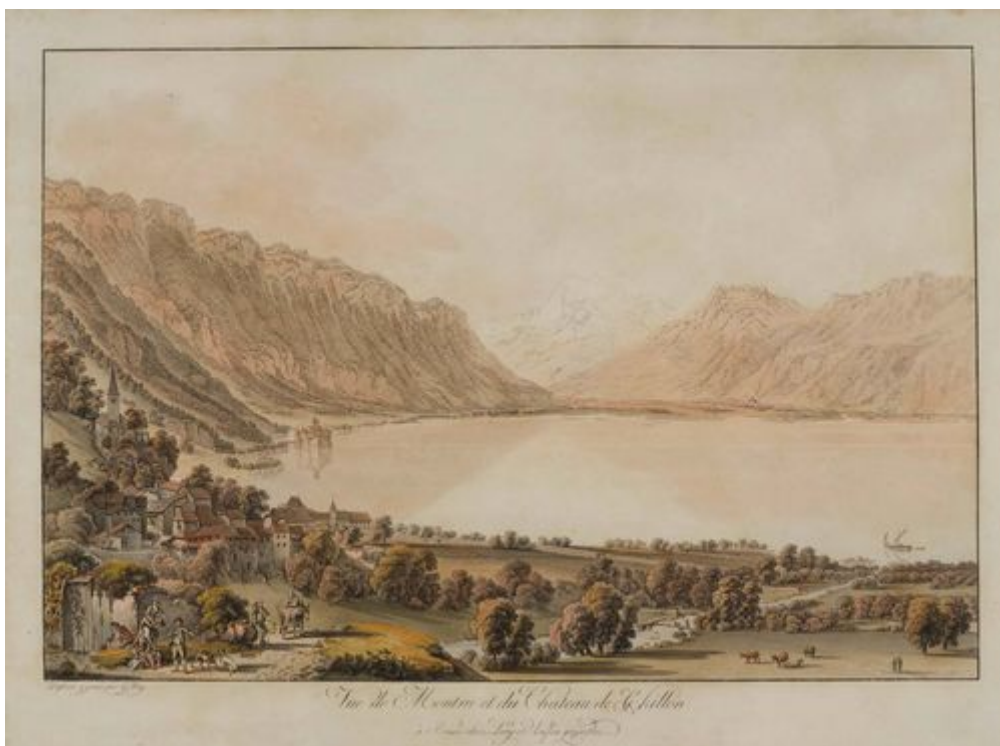

Koller Auktionen - Lot 3413*

A160 Alte Grafik - Freitag 30 März 2012, 11.00 Uhr

LORY, GABRIEL (1763 Bern 1840).

Vue de Moutru (Montreux) et du Chateau de Chillon... Dessiné & Gravé par G.Lory.
1790. Altkol. Umrissradierung, 35 x 50 cm. (Blattgrösse 42,5 x 55 cm). Mandach 5. -
Gleichmässig etwas gebräunt und die Farben verblasst.

CHF 500 / 800

€ 470 / 750

Koller Auktionen - Lot 3413*

A160 Alte Grafik - Freitag 30 März 2012, 11.00 Uhr