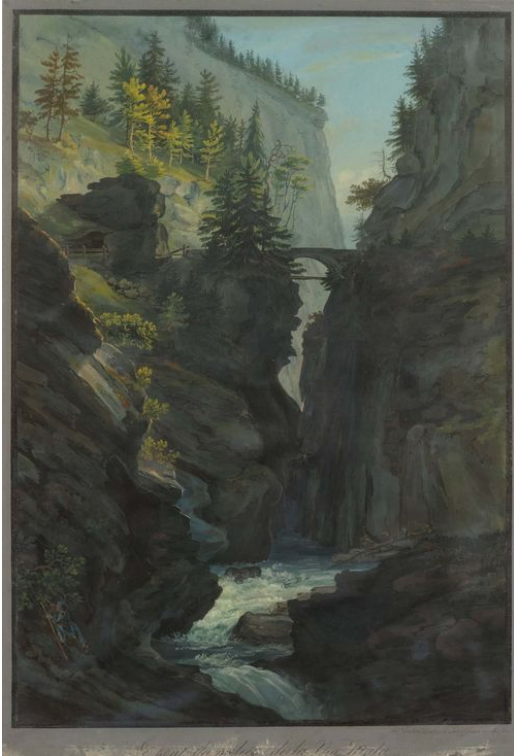

**Koller Auktionen - Lot 3611**  
**A166 Alte Grafik - Freitag 20 September 2013, 11.00 Uhr**

---

BLEULER, JOHANN LUDWIG (Feuerthalen 1792 - 1850 Schloss Lauffen).

Le pont du milieu de la Via Mala. par Louis Bleuler à Schaffhouse en Suisse. Gouache, 31,5 x 48 cm. Die Einfassungslinie mit schwarzem Pinsel und grau gouachierten Rändern. Dort unten mittig betitelt und signiert: par Louis Bleuler à Schaffouse en Suisse. Echtgoldrahmung. - Die Ränder beschnitten, minime Bereibungen, der untere Rand stärker berieben. Insgesamt in schöner Erhaltung.