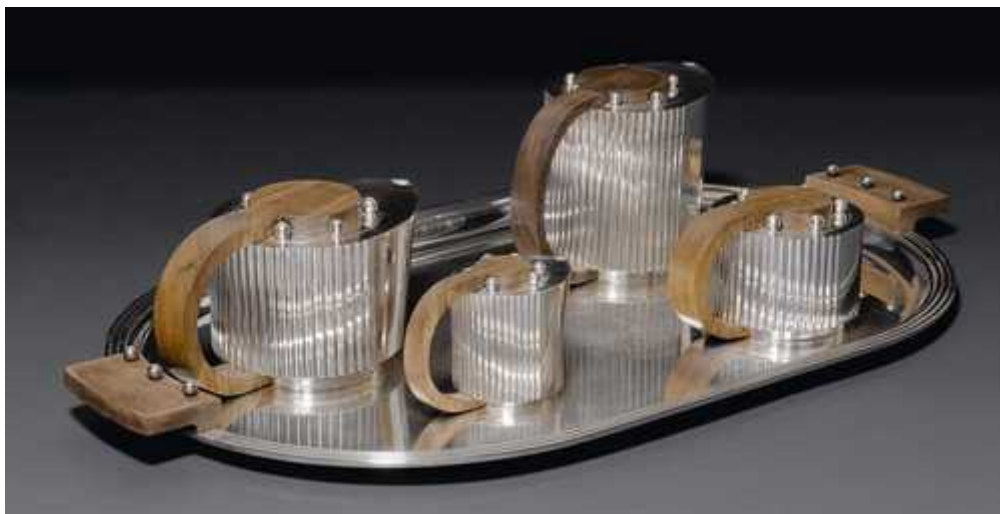

Koller Auktionen - Lot 1122A
A181 Art Nouveau & Art Déco - Dienstag 27 Juni 2017, 16.00 Uhr

---