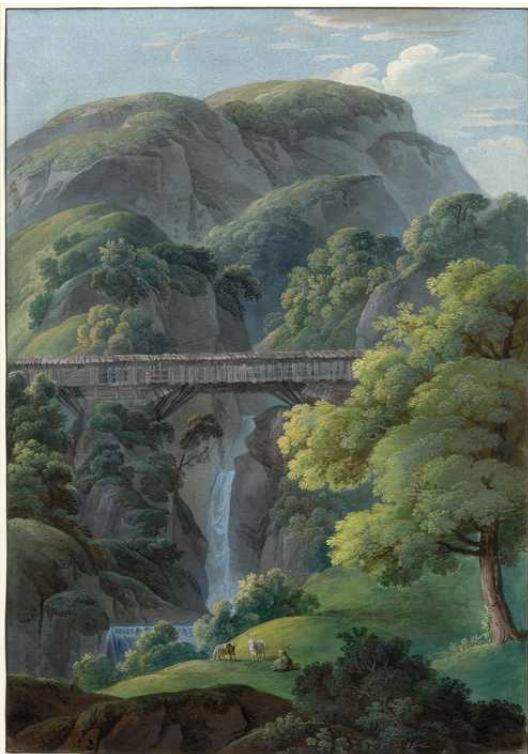

Koller Auktionen - Lot 3609*

A182 Alte Grafik - Freitag 22 September 2017, 11.00 Uhr

SCHWEIZ, UM 1820

Gebirgslandschaft mit Wasserfall und gedeckter Brücke.

Gouache, weiss gehöht. Die Einfassungslinie mit schwarzer Feder.

Verso alt bezeichnet: Hosbitalleto No:26.

45,5 x 32 cm. Gerahmt.

CHF 500 / 700

€ 470 / 650

Koller Auktionen - Lot 3609*

A182 Alte Grafik - Freitag 22 September 2017, 11.00 Uhr