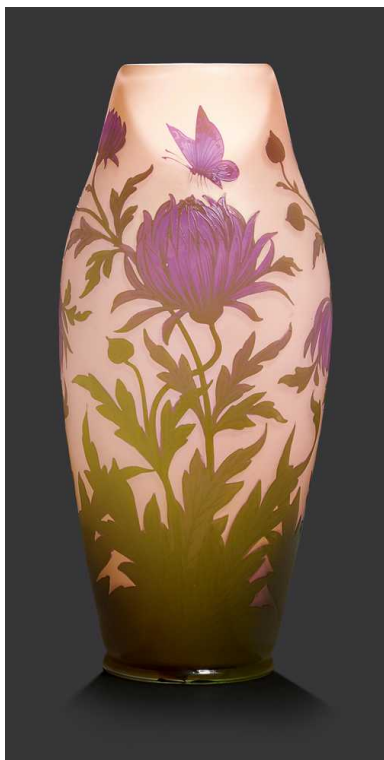

Koller Auktionen - Lot 1015*

A185 Art Nouveau & Art Déco - Freitag 29 Juni 2018, 10.00 Uhr

RÜCKL CRYSTAL

VASE, um 1910.

Rosa Glas, violett, grün überfangen und geätzt mit Dekor von Chrysanthemen und Schmetterlingen.

Signiert Rückl. H. 36 cm.

CHF 500 / 800

€ 470 / 750

Koller Auktionen - Lot 1015*

A185 Art Nouveau & Art Déco - Freitag 29 Juni 2018, 10.00 Uhr

Koller Auktionen - Lot 1015*

A185 Art Nouveau & Art Déco - Freitag 29 Juni 2018, 10.00 Uhr