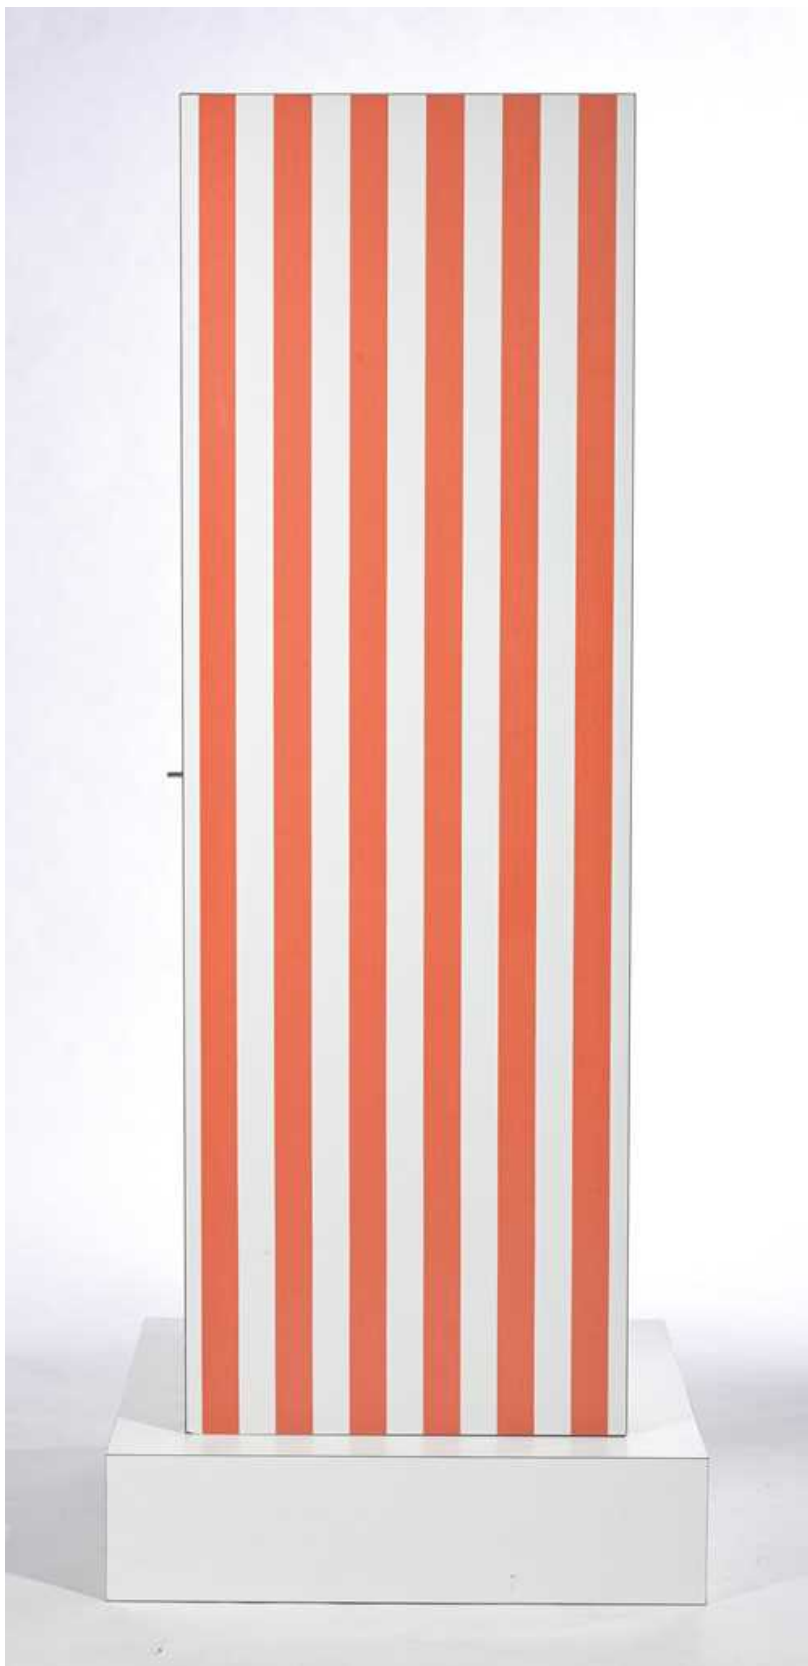

**Koller Auktionen - Lot 1298**  
**A185 Design - Donnerstag 28 Juni 2018, 10.00 Uhr**

---

ETTORE SOTTsass

(1917-2007)

SCHRANK, Modell "Superbox", Entwurf 1968/69 für Poltronova

Rot/weiss gestreiftes, mit Kunststoff laminiertes Holz.

80x80x200 cm

[CatItem.ArtText.Text502]

CHF 35 000 / 55 000

€ 36 080 / 56 700

**Koller Auktionen - Lot 1298**  
**A185 Design - Donnerstag 28 Juni 2018, 10.00 Uhr**

---

**Koller Auktionen - Lot 1298**  
**A185 Design - Donnerstag 28 Juni 2018, 10.00 Uhr**

---

**Koller Auktionen - Lot 1298**  
**A185 Design - Donnerstag 28 Juni 2018, 10.00 Uhr**

---