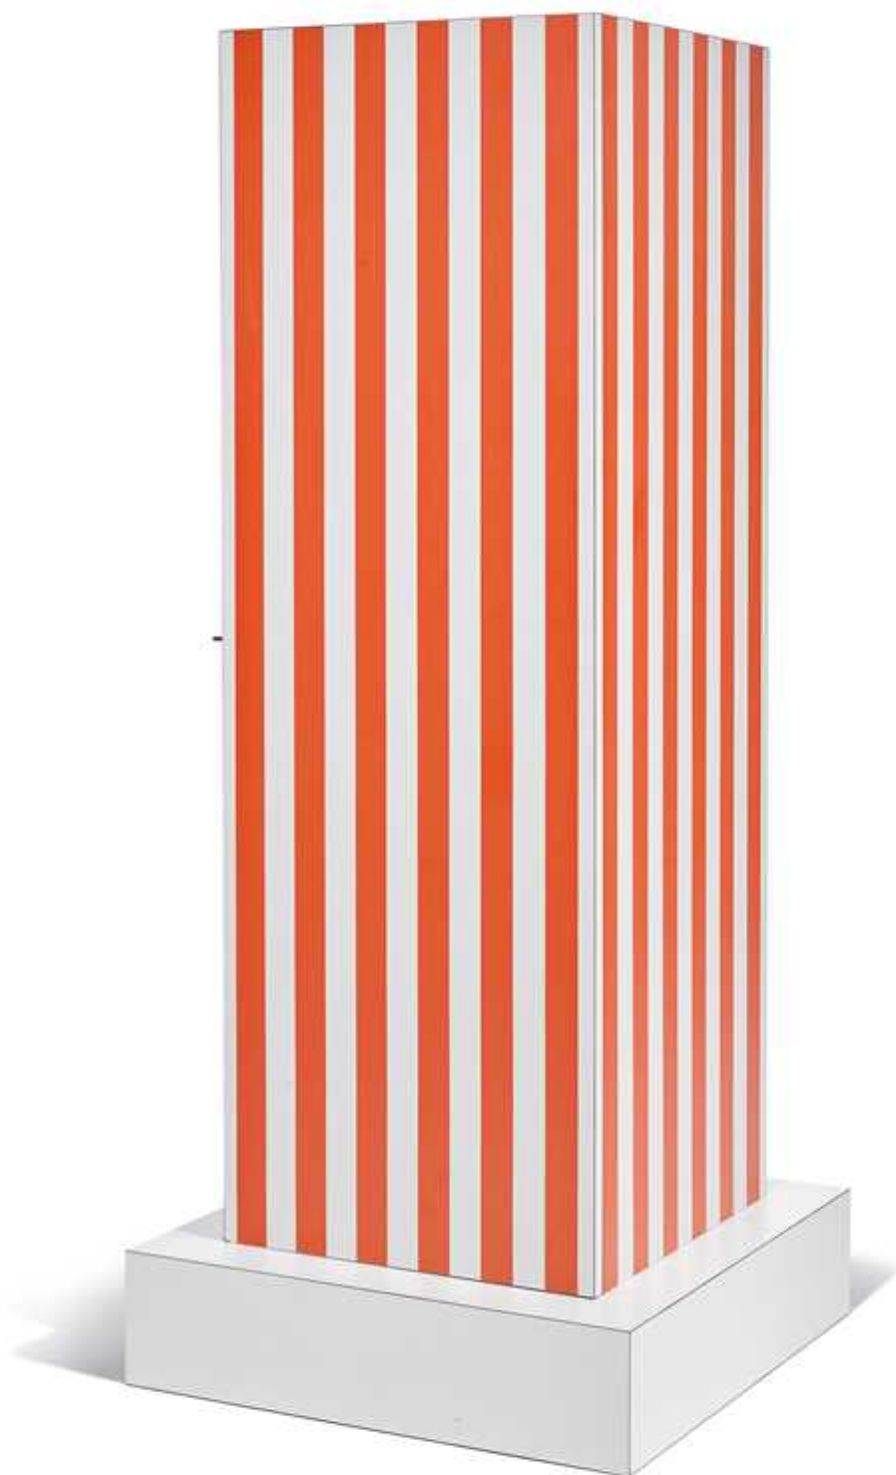

**Koller Auktionen - Lot 1298**  
**A185 Design - Donnerstag 28 Juni 2018, 10.00 Uhr**

---

ETTORE SOTTsass

(1917-2007)

SCHRANK, Modell "Superbox", Entwurf 1968/69 für Poltronova

Rot/weiss gestreiftes, mit Kunststoff laminiertes Holz.

80x80x200 cm

[CatItem.ArtText.Text502]

CHF 35 000 / 55 000

€ 36 080 / 56 700

**Koller Auktionen - Lot 1298**  
**A185 Design - Donnerstag 28 Juni 2018, 10.00 Uhr**

---

**Koller Auktionen - Lot 1298**  
**A185 Design - Donnerstag 28 Juni 2018, 10.00 Uhr**

---

**Koller Auktionen - Lot 1298**  
**A185 Design - Donnerstag 28 Juni 2018, 10.00 Uhr**

---