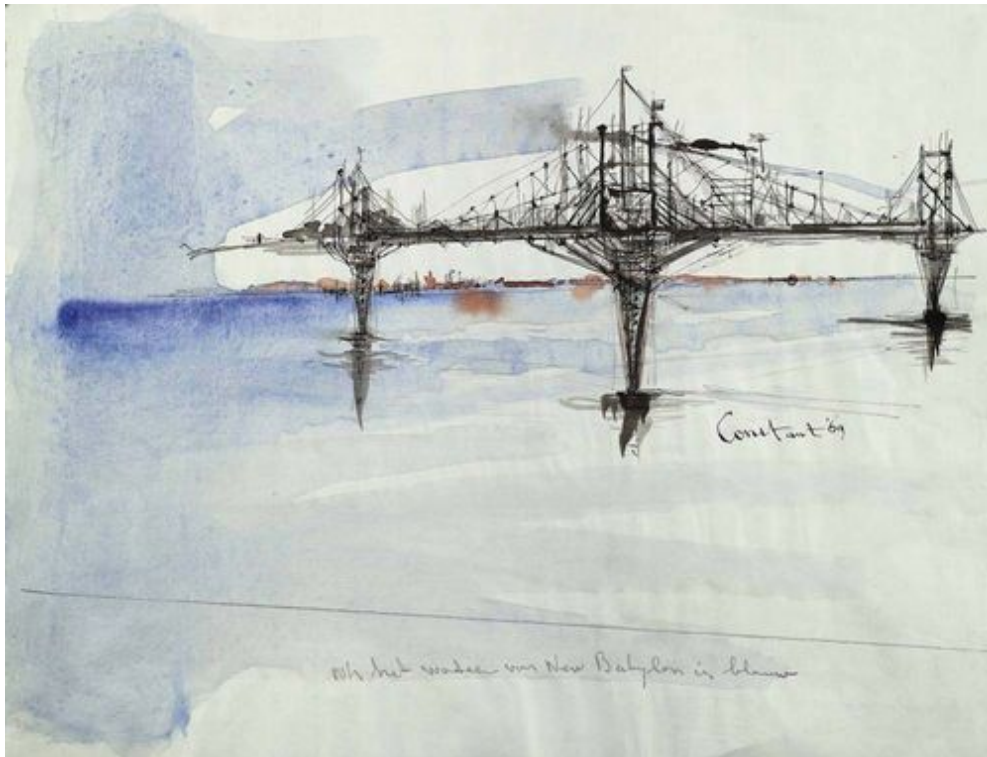

Koller Auktionen - Lot 3180*

Z21 Impressionismus & Moderne - Freitag 08 Dezember 2006, 17.00 Uhr

CONSTANT (CONSTANT ANTON NIEUWENHUYS)

(Amsterdam 1920–2005 Utrecht)

Brücke 1969.

Aquarell über Feder auf Büttchen.

Rechts in der Mitte signiert und datiert: Constant 69. Unten in der Mitte betitelt: Ook het water van New Babylon is blauw.

48,5 x 63 cm.

CHF 9 000 / 14 000

€ 9 280 / 14 430

Koller Auktionen - Lot 3180*

Z21 Impressionismus & Moderne - Freitag 08 Dezember 2006, 17.00 Uhr