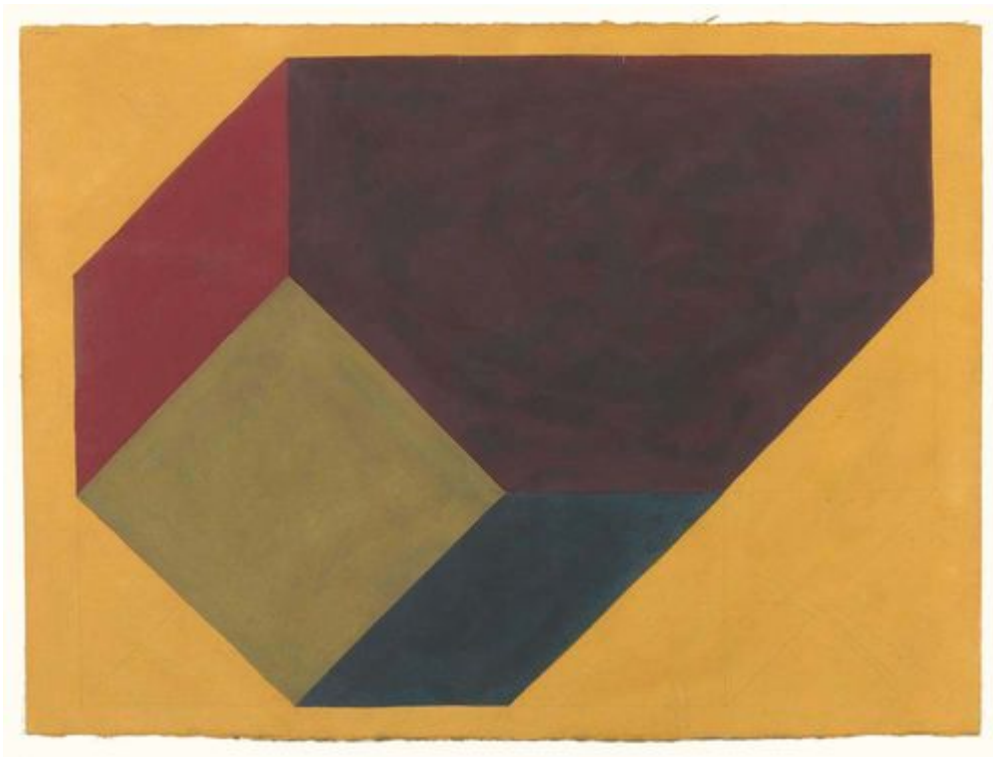

Koller Auktionen - Lot 3335

Z23 Impressionismus & Moderne - Freitag 07 Dezember 2007, 17.00 Uhr

SOL LEWITT

(Heartford 1928–2007 New York City)

Form derived from a Cubic Rectangle. 1989.

Gouache auf Papier.

Unten rechts signiert und datiert: S. Lewitt 89.

69,5 x 87 cm.

Provenienz: - Lisson Gallery, London, Nr. LEW 189d003. - Privatsammlung, Schweiz.

CHF 35 000 / 50 000

€ 35 000 / 50 000

Koller Auktionen - Lot 3335