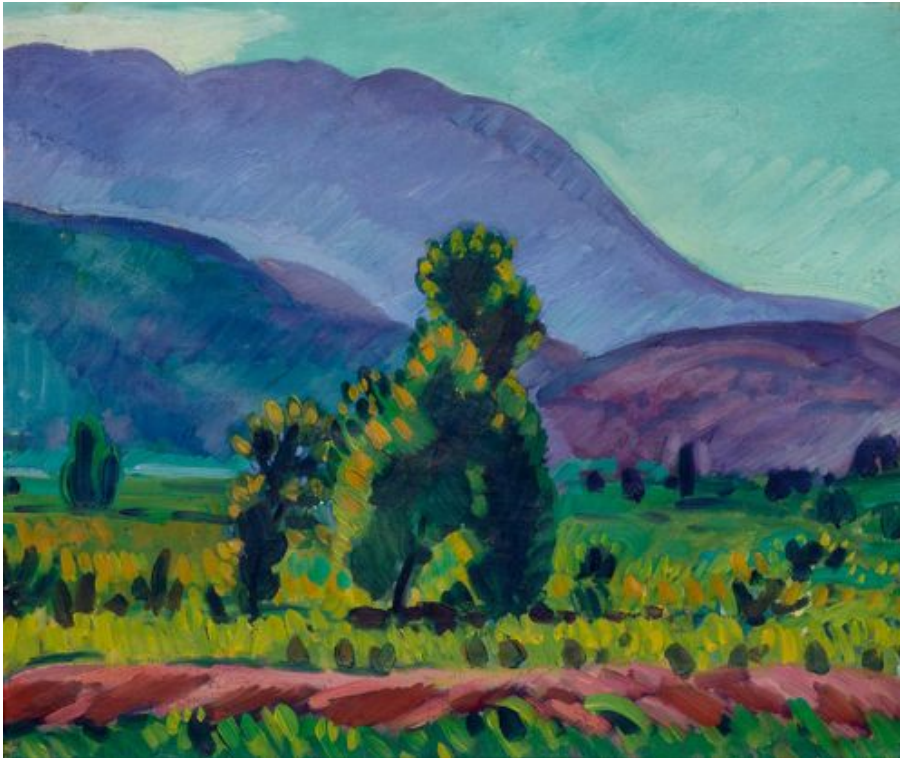

Koller Auktionen - Lot 3052
Z33 Schweizer Kunst - Freitag 07 Dezember 2012, 14.00 Uhr

WILHELM GIMMI

(Zürich 1886–1965 Chexbres)

Paysage (Entrée du Prättigau vue de Landquart). 1911.

Öl auf Leinwand.

Unten rechts in die nasse Farbe signiert: gimmi. Rückseitig auf der Leinwand bezeichnet: Gimmi.

49,5 x 59,5 cm.

[CatItem.ArtText.Text502]

CHF 6 000 / 8 000

€ 6 190 / 8 250

Koller Auktionen - Lot 3052
Z33 Schweizer Kunst - Freitag 07 Dezember 2012, 14.00 Uhr