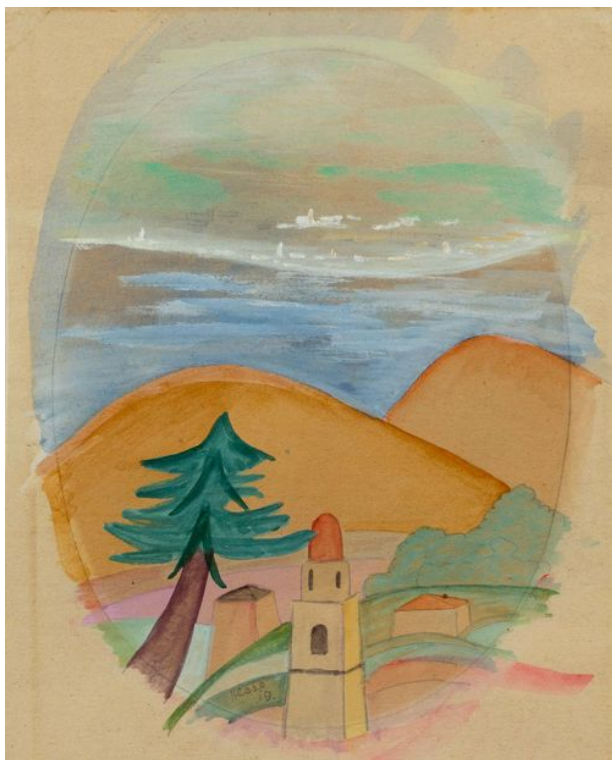

Koller Auktionen - Lot 3223

Z33 Impressionismus & Moderne - Freitag 07 Dezember 2012, 16.00 Uhr

HESSE, HERMANN

(Calw 1877 - 1962 Montagnola)

O Täler weit. 1919.

Aquarell und Gouache auf Papier.

Unten mittig signiert und datiert: Hesse 19. Rückseitig mit dem Besitzerstempel Bruno Hesse CH-3399, sowie bezeichnet: Hesse O Täler weit 1919. Auf dem Unterlagkarton mit dem Besitzerstempel: Bruno Hesse CH-3399 Oschwand, sowie signiert und bezeichnet : H. Hesse O Täler weit.

18 x 14 cm.

Provenienz: - Privatsammlung Bruno Hesse, Oschwand (bis 1999) (verso mit dem Stempel). - Frau Rosa Berger-Bühlmann (Zweite Frau von Bruno Hesse). - Privatsammlung Bern.

CHF 5 000 / 7 000

€ 4 670 / 6 540

Koller Auktionen - Lot 3223

Z33 Impressionismus & Moderne - Freitag 07 Dezember 2012, 16.00 Uhr