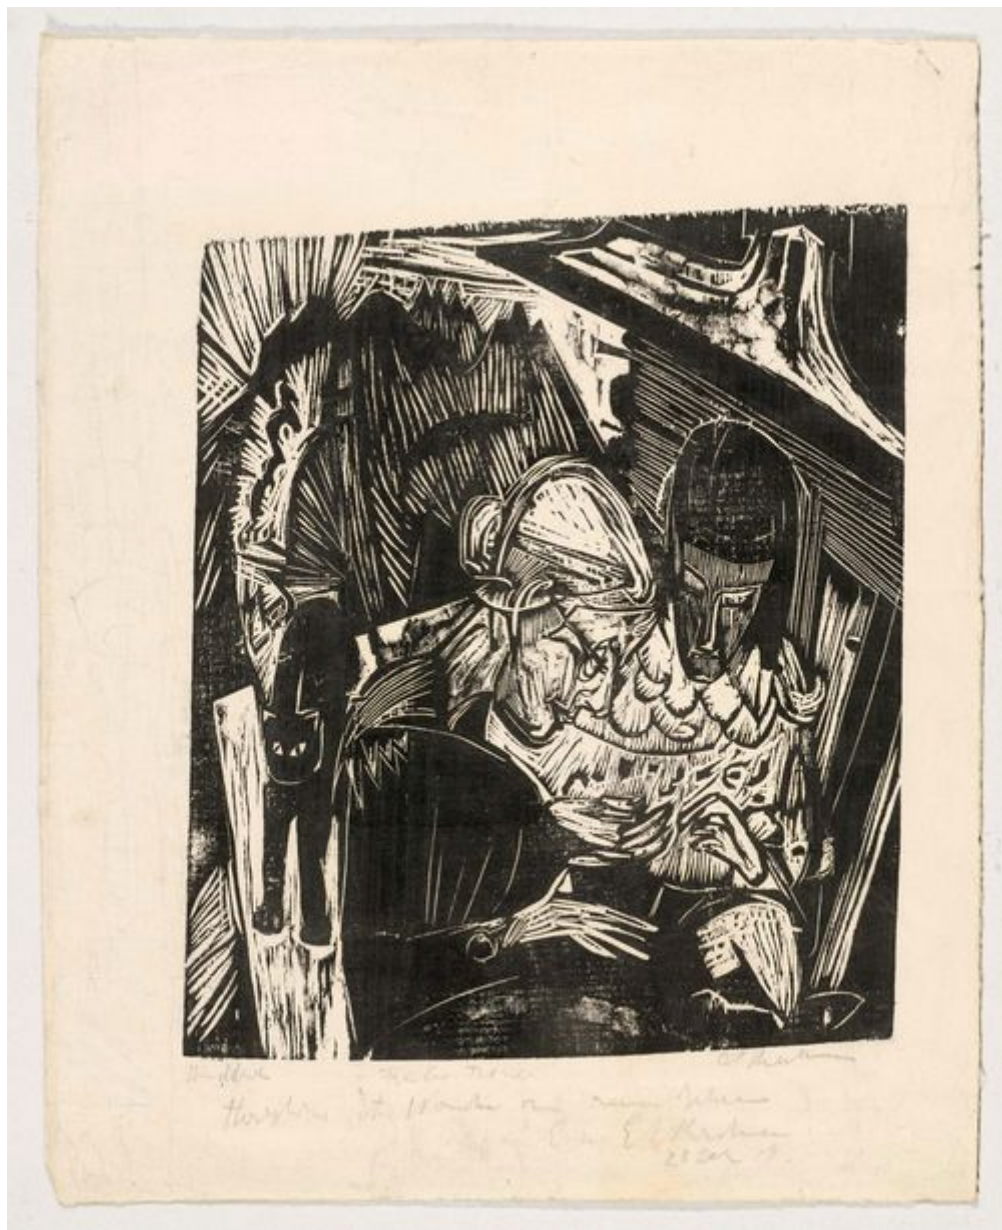

ERNST LUDWIG KIRCHNER

(Aschaffenburg 1880–1938 Frauenkirch)

Zwei arbeitende Frauen auf Balkon. 1919.

Holzchnitt. Eines von fünf bekannten Exemplaren. Unten rechts signiert: E.L. Kirchner, sowie unten links bezeichnet: Handdruck. Zudem gewidmet: Fräulein Boner. Herzliche gute Wünsche zum neuen Jahr E. und E.L. Kirchner 26 Dez 19. Darstellung 40 x 34 cm auf dünnem Maschinenbütten 55 x 44,5 cm. Winzige, fachmännische Restaurierung.

[CatItem.ArtText.Text502]

CHF 20 000 / 30 000

€ 20 620 / 30 930

Koller Auktionen - Lot 3620
Z34 Grafik & Multiples - Samstag 22 Juni 2013, 14.00 Uhr

Koller Auktionen - Lot 3620

Z34 Grafik & Multiples - Samstag 22 Juni 2013, 14.00 Uhr