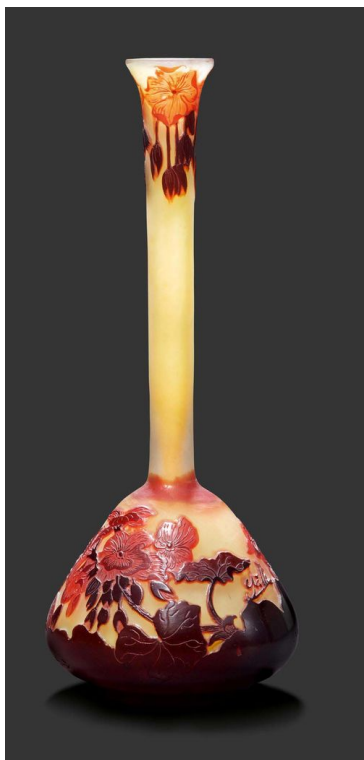

**Koller Auktionen - Lot 1012**

**Z36 Art Nouveau & Art Déco - Freitag 27 Juni 2014, 10.00 Uhr**

---

**EMILE GALLE**

VASE, um 1900

Gelbes Glas rot überfangen und geätzt.

Birnenform mit langem Hals. Dekor von Clematiden. Signiert Gallé. H. 28 cm.

**CHF 1 500 / 2 000**

**€ 1 400 / 1 870**

Koller Auktionen - Lot 1012

Z36 Art Nouveau & Art Déco - Freitag 27 Juni 2014, 10.00 Uhr

---

Koller Auktionen - Lot 1012

Z36 Art Nouveau & Art Déco - Freitag 27 Juni 2014, 10.00 Uhr