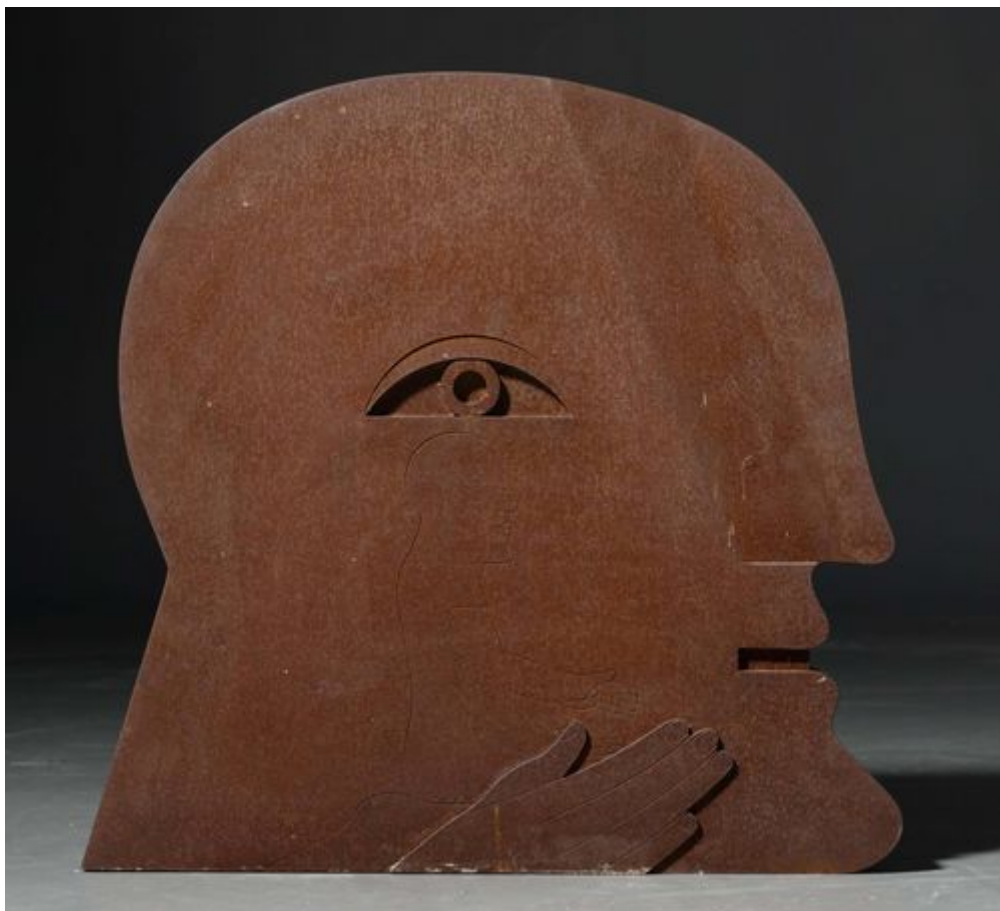

Koller Auktionen - Lot 3712*
Z38 Grafik & Multiples - Samstag 27 Juni 2015, 15.00 Uhr