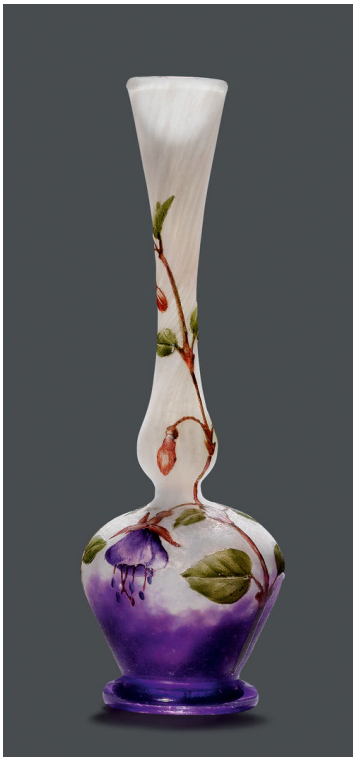

**Koller Auktionen - Lot 1012\***

**Z40 Art Nouveau & Art Déco - Freitag 24 Juni 2016, 10.00 Uhr**

---

DAUM NANCY

VASE SOLIFLOR, um 1900

Weisses Glas geätzt und emailliert mit Fuchsiendekor.

Signiert Daum Nancy. H. 14.5 cm.

CHF 2 000 / 3 000

€ 2 060 / 3 090

Koller Auktionen - Lot 1012\*

Z40 Art Nouveau & Art Déco - Freitag 24 Juni 2016, 10.00 Uhr

---

Koller Auktionen - Lot 1012\*

Z40 Art Nouveau & Art Déco - Freitag 24 Juni 2016, 10.00 Uhr