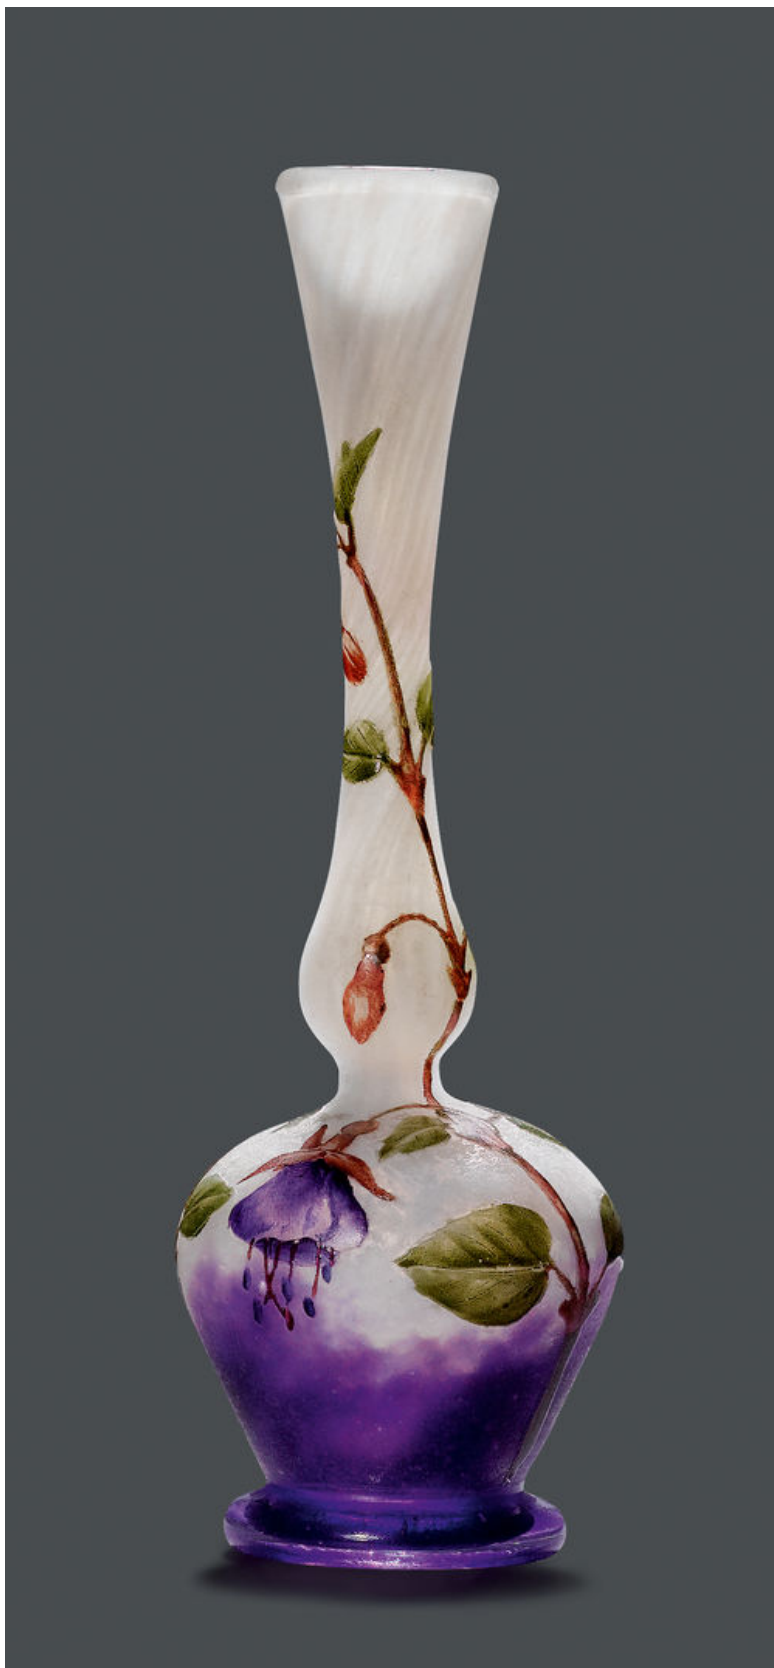

**Koller Auktionen - Lot 1012\***

**Z40 Art Nouveau & Art Déco - Freitag 24 Juni 2016, 10.00 Uhr**

---

DAUM NANCY

VASE SOLIFLOR, um 1900

Weisses Glas geätzt und emailliert mit Fuchsiendekor.

Signiert Daum Nancy. H. 14.5 cm.

CHF 2 000 / 3 000

€ 2 060 / 3 090

Koller Auktionen - Lot 1012\*

Z40 Art Nouveau & Art Déco - Freitag 24 Juni 2016, 10.00 Uhr

---

Koller Auktionen - Lot 1012\*

Z40 Art Nouveau & Art Déco - Freitag 24 Juni 2016, 10.00 Uhr