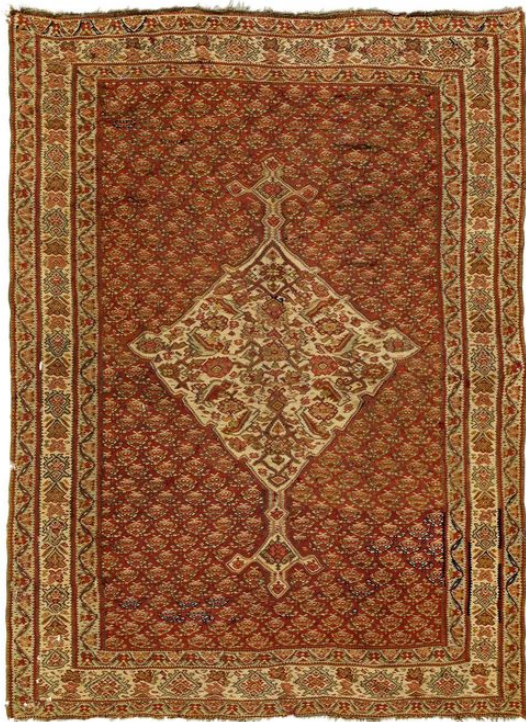

**Koller Auktionen - Lot 1575\***

**A150 Carpets - Thursday 17 September 2009, 05.30 PM**

---

SENNEH KILIM antique. Rust coloured ground with a white central medallion, finely patterned with floral motifs in delicate pastel colours, white border, small areas to be restored, 136x179 cm.

Rostroter Grund mit weissem Zentralmedaillon, fein gemustert mit Blumenmotiven in zarten Pastellfarben, weisse Bordüre, kleine Stellen zu restaurieren, 136x179 cm.

CHF 800 / 1 200

€ 800 / 1 200

**Koller Auktionen - Lot 1575\***