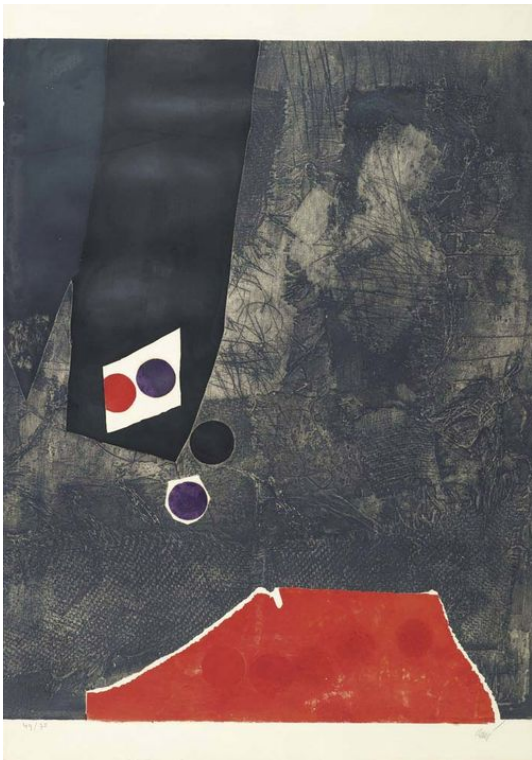

**Koller Auktionen - Lot 3350**

**Z21 Prints & Multiples - Friday 08 December 2006, 01.30 PM**

---

ANTONI CLAVÉ

(Barcelona 1913–2005 St. Tropez)

Komposition.

Aquatintaradierung 49/75. Unten rechts signiert: Clavé. Darstellung randabfallend  
90x63,5 cm. Gerahmt.

[CatItem.ArtText.Text502]

CHF 400 / 600

€ 410 / 620

Koller Auktionen - Lot 3350  
Z21 Prints & Multiples - Friday 08 December 2006, 01.30 PM

---