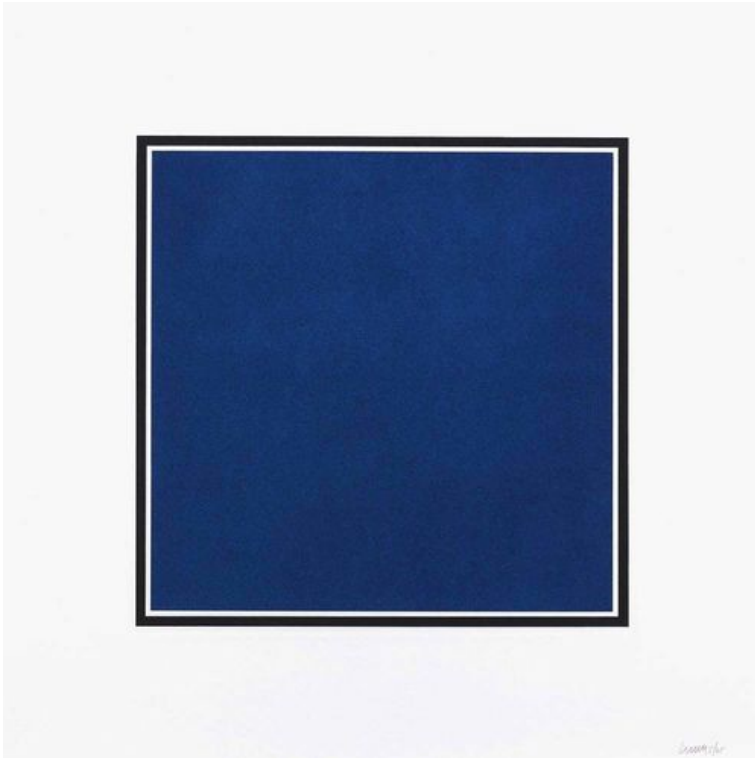

**Koller Auktionen - Lot 3412**  
**Z21 Prints & Multiples - Friday 08 December 2006, 01.30 PM**

---

SOL LEWITT

(Hartford 1928–2007 New York City)

Blaues Farbquadrat mit schwarzem Rand. 1989.

Aquatintaradierung 5/25. Unten rechts signiert: Lewitt. Platte 29,5x29,5 cm. Sehr schöner Zustand. Gerahmt.