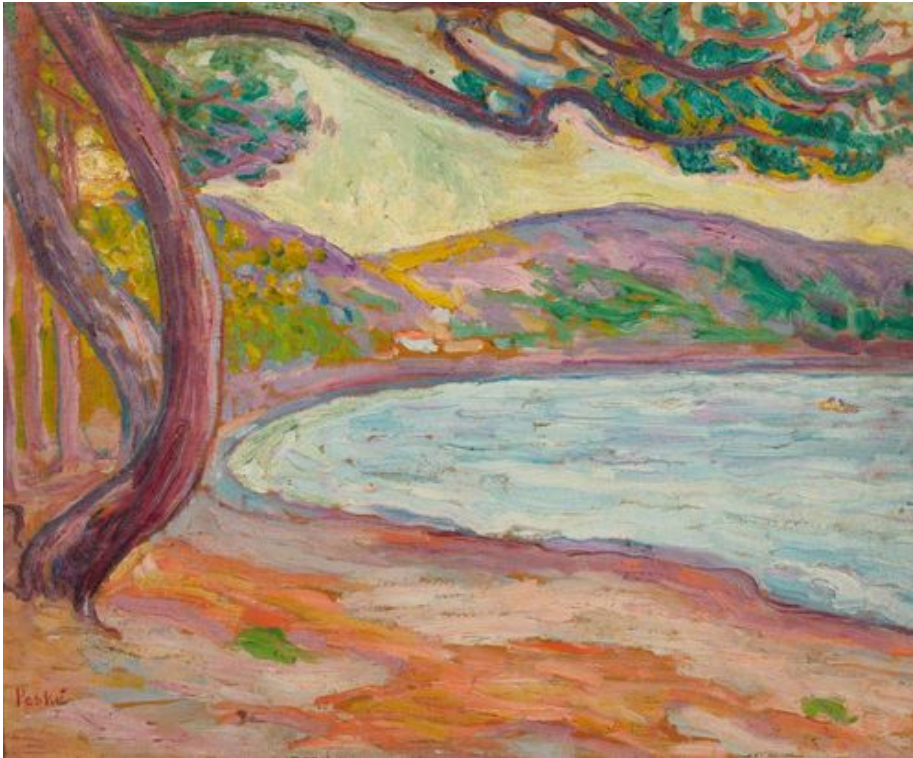

Koller Auktionen - Lot 3217*

Z24 Impressionist & Modern Art - Friday 20 June 2008, 04.00 PM

JEAN MISCELAS PESKE

(Jalta 1890–1926 Paris)

Südliche Küstenlandschaft.

Öl auf Holz.

Unten links signiert: Peske.

37,5 x 46 cm.

Provenienz: - Galerie des Granges, Paris. - Privatbesitz, Deutschland.

CHF 3 000 / 5 000

€ 3 000 / 5 000

Koller Auktionen - Lot 3217*
Z24 Impressionist & Modern Art - Friday 20 June 2008, 04.00 PM