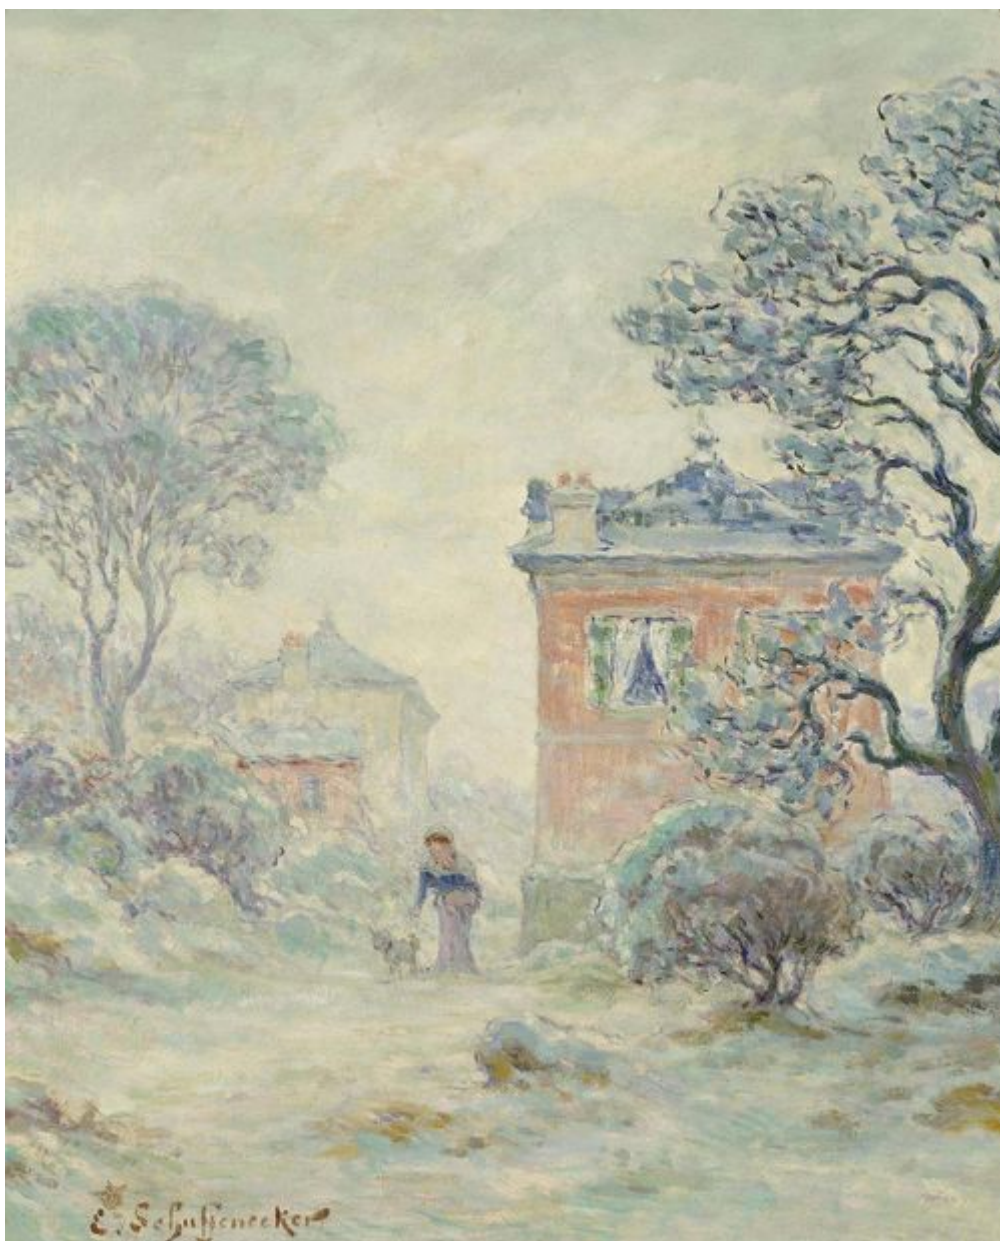

Koller Auktionen - Lot 3202*

Z27 Impressionist & Modern Art - Friday 04 December 2009, 04.00 PM

CLAUDE-ÉMILE SCHUFFENECKER

(Fresne-Saint-Mamès 1851–1934 Paris)

Frau mit Hund (Femme avec son chien). Um 1900.

Öl auf Leinwand.

Unten links signiert: E. Schuffenecker.

56 x 46 cm.

[CatItem.ArtText.Text502]

CHF 8 000 / 12 000

€ 8 250 / 12 370

Koller Auktionen - Lot 3202*

Z27 Impressionist & Modern Art - Friday 04 December 2009, 04.00
PM