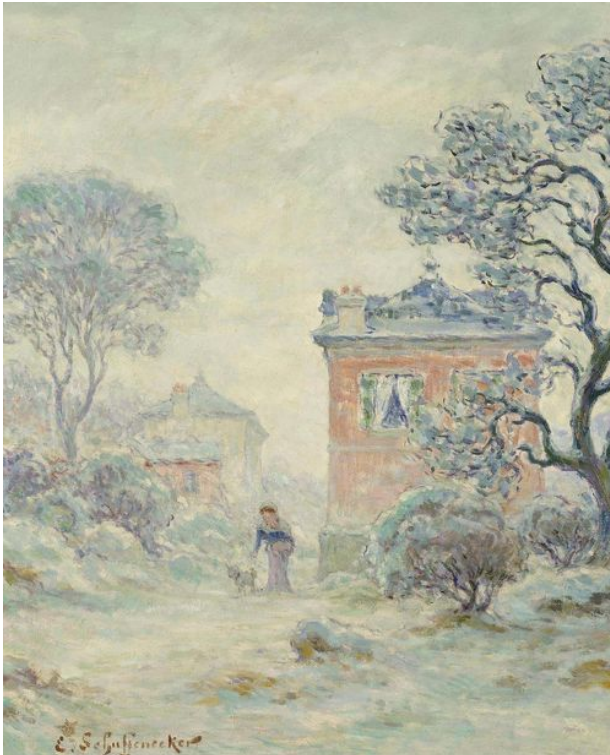

Koller Auktionen - Lot 3202*

Z27 Impressionist & Modern Art - Friday 04 December 2009, 04.00 PM

CLAUDE-ÉMILE SCHUFFENECKER

(Fresne-Saint-Mamès 1851–1934 Paris)

Frau mit Hund (Femme avec son chien). Um 1900.

Öl auf Leinwand.

Unten links signiert: E. Schuffenecker.

56 x 46 cm.

[CatItem.ArtText.Text502]

CHF 8 000 / 12 000

€ 8 250 / 12 370

Koller Auktionen - Lot 3202*

Z27 Impressionist & Modern Art - Friday 04 December 2009, 04.00
PM