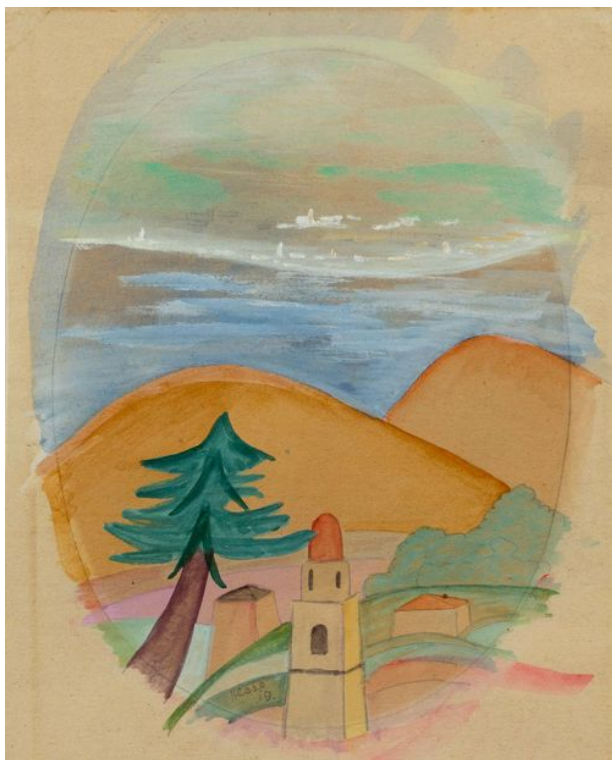

**Koller Auktionen - Lot 3223**

**Z33 Impressionist & Modern Art - Friday 07 December 2012, 04.00 PM**

---

**HESSE, HERMANN (Calw 1877 - 1962 Montagnola) O Täler weit. 1919. Watercolour and gouache on paper. Signed and dated centre bottom: Hesse 19. Owner's stamp verso Bruno Hesse CH-3399, also inscribed: Hesse O Täler weit 1919. Owner's stamp on backing board: Bruno Hesse CH-3399 Oschwand, also signed and inscribed : H. Hesse O Täler weit. 18 x 14 cm. Provenance: - Private collection Bruno Hesse, Oschwand (until 1999) (stamp verso). - Frau Rose Berger-Bühlmann (second wife of Bruno Hesse). - Private collection Bern.**

(Calw 1877 - 1962 Montagnola)

O Täler weit. 1919.

Aquarell und Gouache auf Papier.

Unten mittig signiert und datiert: Hesse 19. Rückseitig mit dem Besitzerstempel Bruno Hesse CH-3399, sowie bezeichnet: Hesse O Täler

**Koller Auktionen - Lot 3223**

**Z33 Impressionist & Modern Art - Friday 07 December 2012, 04.00 PM**

---

weit 1919. Auf dem Unterlagkarton mit dem Besitzerstempel: Bruno Hesse CH-3399  
Oschwand, sowie signiert und bezeichnet : H. Hesse O Täler weit.