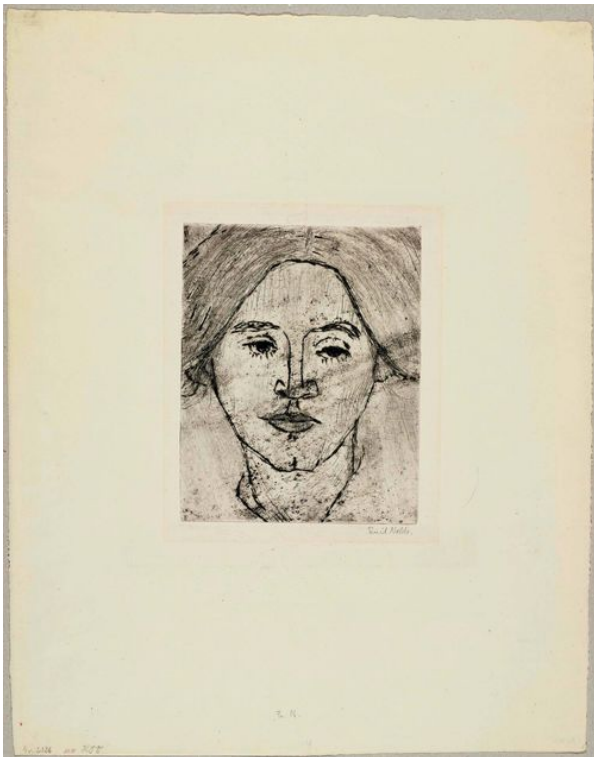

**Koller Auktionen - Lot 3623**

**Z35 Prints & Multiples - Saturday 07 December 2013, 02.00 PM**

---

EMIL NOLDE

(Nolde/Nordschleswig 1867–1956 Seebüll/Holstein)

Frau N. (Frau Ada Nolde). 1911.

Kaltnadelradierung. Aus einer Auflage von mindestens 20. Unten rechts signiert: Emil Nolde. Darstellung 23 x 18,5 cm auf Maschinenbütteln von JW Zanders (mit dem Wasserzeichen) 57 x 45 cm. Gedruckt bei Sabo.