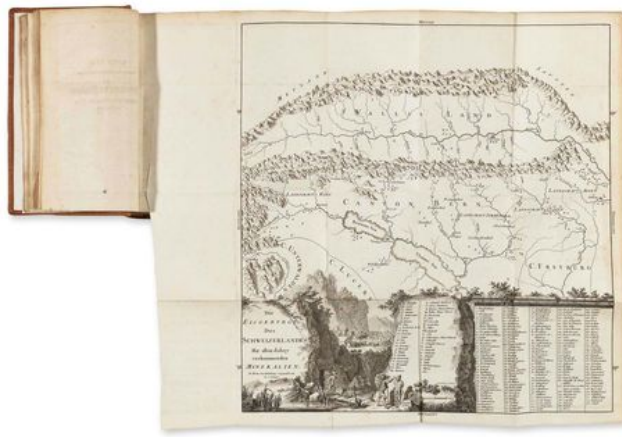

Koller Auctions, Hardturmstrasse 102, 8031 Zürich. Tel +41 44
445 63 63. office@kollerauctions.com