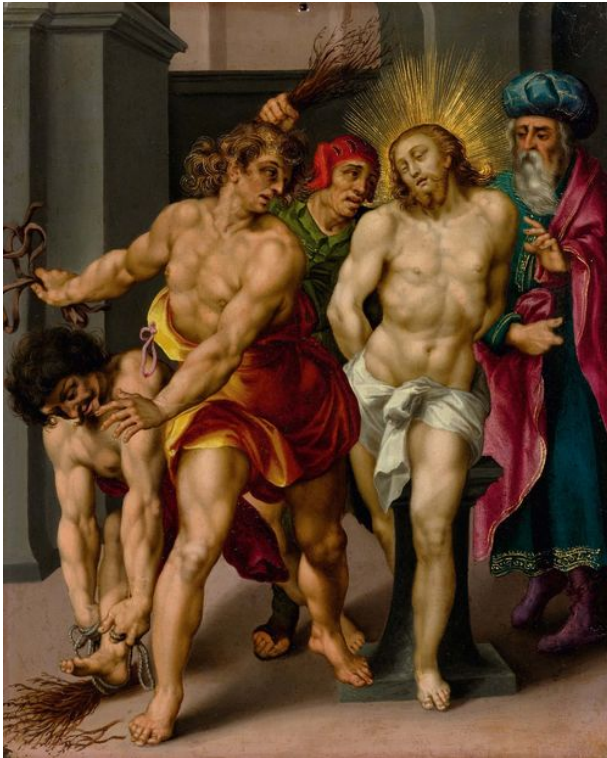

Koller Auktionen - Lot 3003

**A166 Tableaux de Maîtres Anciens - vendredi 20 septembre 2013,
15h00**

FLEMISH SCHOOL, END OF THE 16TH CENTURY

The flagellation of Christ. Oil on copper. 37.3 x 30.2 cm.

Geisselung Christi.

Öl auf Kupfer.

37,3 x 30,2 cm.

Dieses qualitätsvolle und äusserst farbenfrohe Gemälde greift einen Stich von Egidius Sadeler (um 1570-1629) nach Cesare d'Arpino (1568-1640) auf, der 1593 datiert ist (siehe Hollstein: Dutch and Flemish Etchings, Engravings and Woodcuts, ca. 1450-1700, Volume XXI, Nr. 46). Die herausragende Qualität der Malweise ist bemerkenswert und lässt auf einen virtuosen Künstler schliessen.