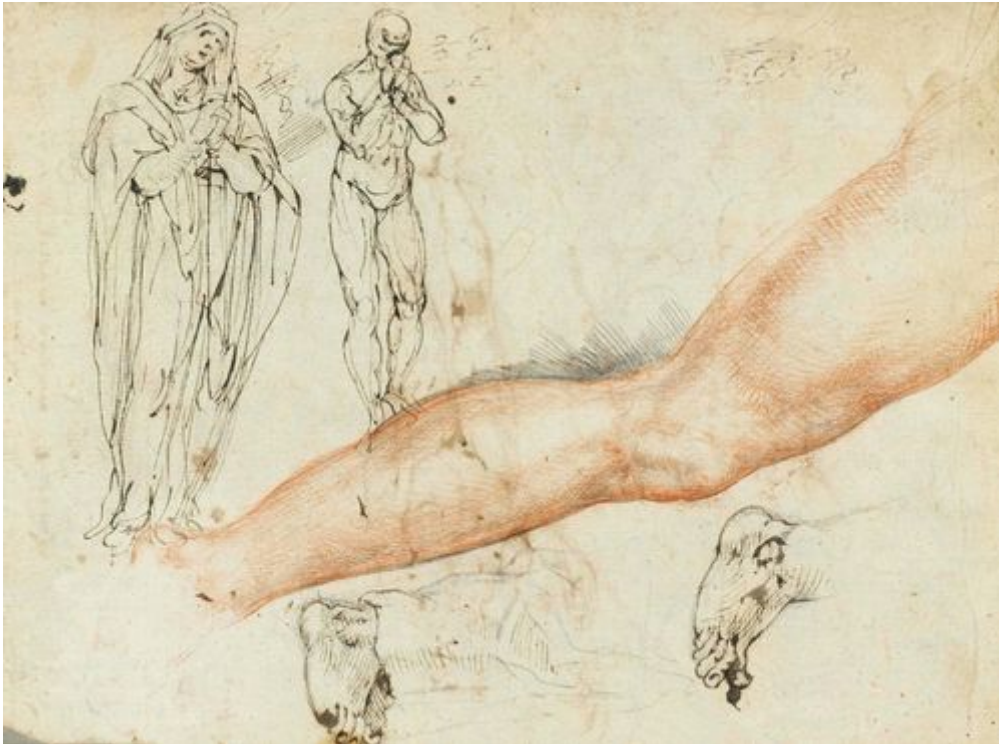

Koller Auktionen - Lot 3416

A168 Dessins de Maîtres Anciens - vendredi 28 mars 2014, 13h30

Attributed to ALBERTI, CHERUBINO (Borgo Sansepolcro 1553 - 1615 Rome), Study sheet with Mary at prayer and a male figure. Legs study and two studies of feet. Verso: martyr with palm leaf and figure studies. Black and brown pen, black and red chalk. Annotations and numbers in brown pen. On laid paper with watermark. Fleur de Lys in circle with star. Haewood 1575 (fragment). 20.7 x 27.9 cm. Framed.

(Borgo Sansepolcro 1553 - 1615 Rom), zugeschrieben

Studienblatt mit betender Maria und männlicher Figur, Beinstudie und zwei Fussstudien. Verso: Märtyrer mit Palmblatt, Figurenstudien.

Feder in Schwarz und Braun, schwarze und rote Kreide.

Annotationen und Zahlen mit brauner Feder. Auf Bütten mit Wz. Fleur de Lys in Kreis mit Stern,

Koller Auktionen - Lot 3416

A168 Dessins de Maîtres Anciens - vendredi 28 mars 2014, 13h30

Haewood 1575 (fragmentiert).

20,7 x 27,9 cm. Gerahmt.

CHF 800 / 1 200

€ 820 / 1 240

Koller Auktionen - Lot 3416

A168 Dessins de Maîtres Anciens - vendredi 28 mars 2014, 13h30