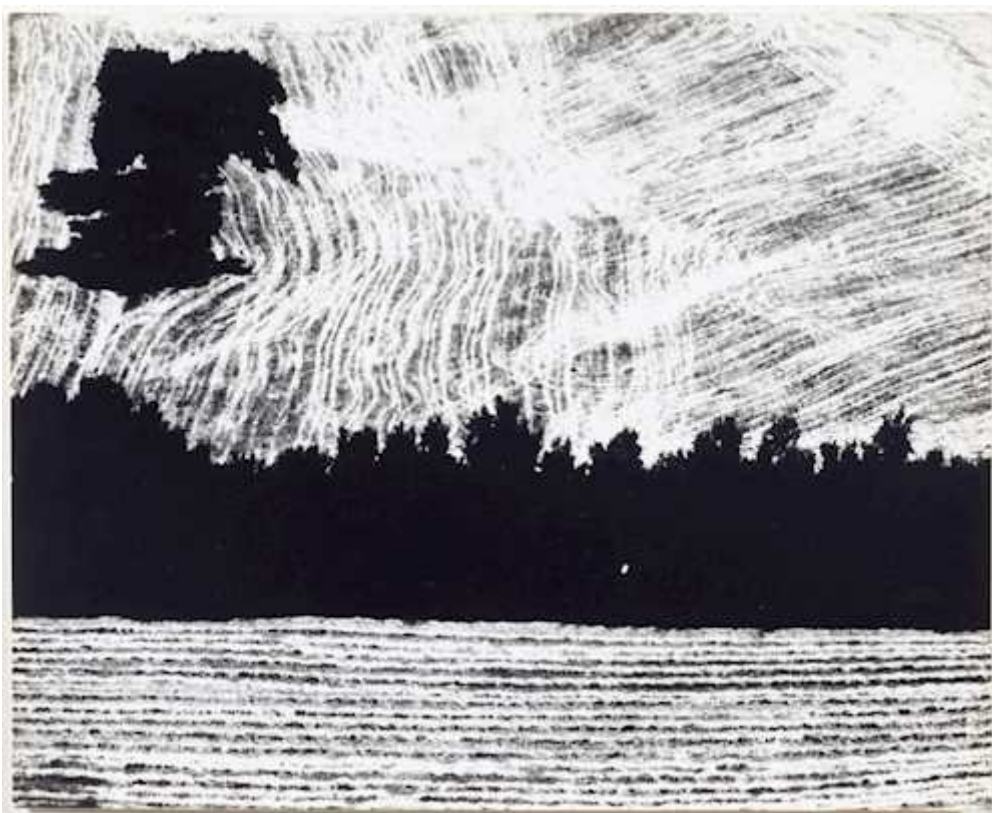

Koller Auktionen - Lot 1648

A191 Photographie - lundi 02 décembre 2019, 15h30