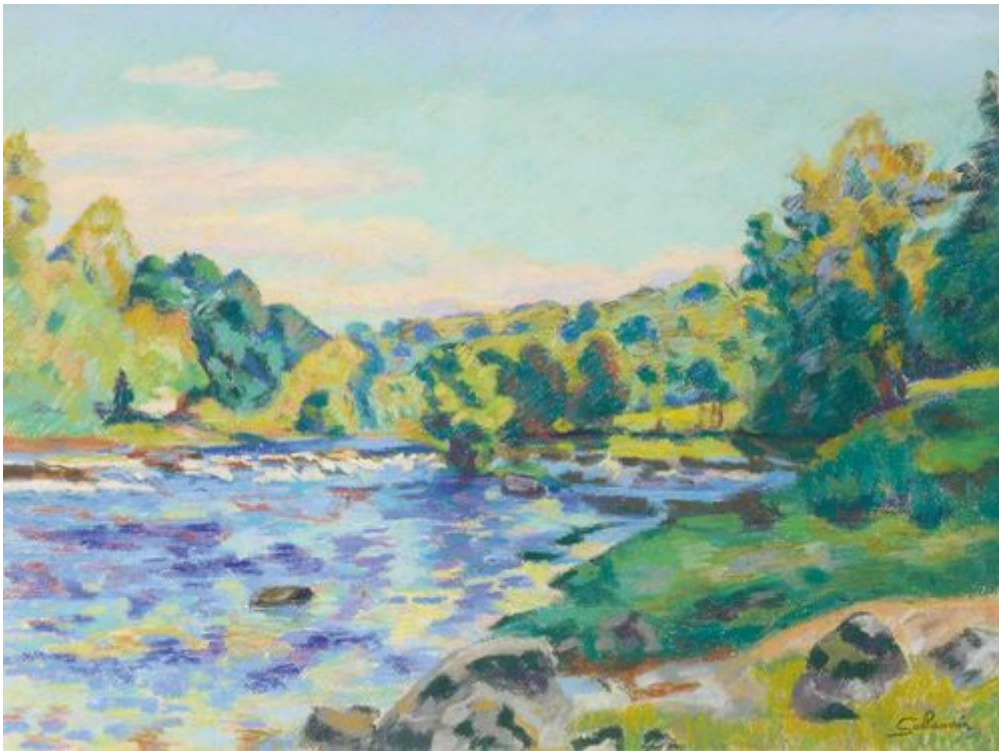

Koller Auktionen - Lot 3216

Z26 Art Impressionniste & Moderne - vendredi 19 juin 2009, 16h00

ARMAND GUILLAUMIN

(Paris 1841–1927 Orly)

Le barrage de Genetin, Creuse. 1903.

Pastell auf Papier.

Unten rechts signiert: Guillaumin.

47 x 63 cm.

Mit einer Fotoexpertise von Philippe Brame und François Lorenceau, Paris, 31. Januar 1997. Provenienz: - Galerie de la Présidence, Paris. - Privatsammlung, Schweiz.

CHF 15 000 / 25 000

€ 15 000 / 25 000