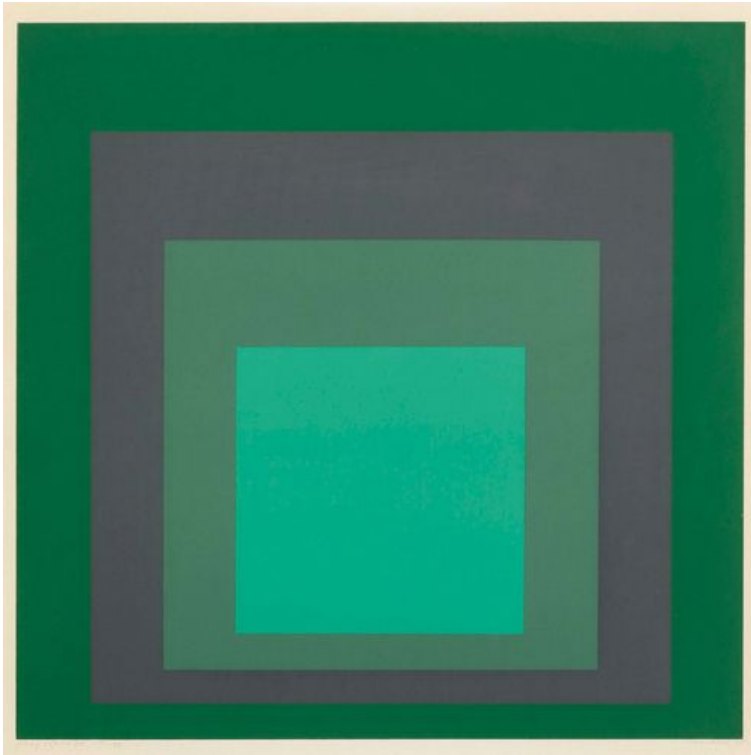

Koller Auktionen - Lot 3674*
Z34 Estampes & Multiples - samedi 22 juin 2013, 14h00

JOSEF ALBERS

(Bottrop 1888–1976 New Haven)

Chry soprasede. 1965.

Farbserigrafie 17/120. Unten rechts signiert und datiert: Josef Albers '65, sowie unten links betitelt: Chry soprasede. Darstellung 28 x 28 cm auf Vélín 31 x 31 cm. Erschienen bei Ives-Sillmann, New Haven. Gedruckt bei Sirocco Screenprints, New Haven. Aus dem 7-teiligen Portfolio "Die Oberfläche".