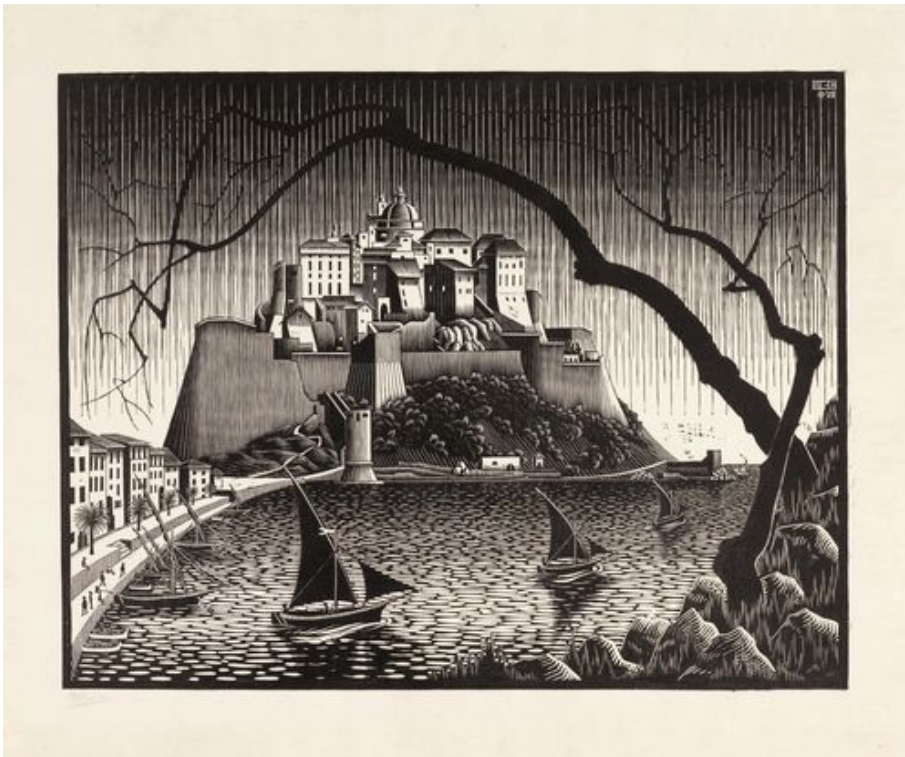

Koller Auktionen - Lot 3629

Z37 Estampes & Multiples - samedi 06 décembre 2014, 13h30

---

MAURITS CORNELIS ESCHER

(Leeuwarden 1898–1972 Hilversum)

Zitadelle von Calvi, Korsika. 1928.

Holzschnitt. Unten links signiert: MC Escher, sowie oben rechts im Block monogrammiert und datiert: MCE 10-'28. Darstellung 44,5 x 58 cm auf Japanpapier 55 x 67,5 cm. Winzige Restaurierung.