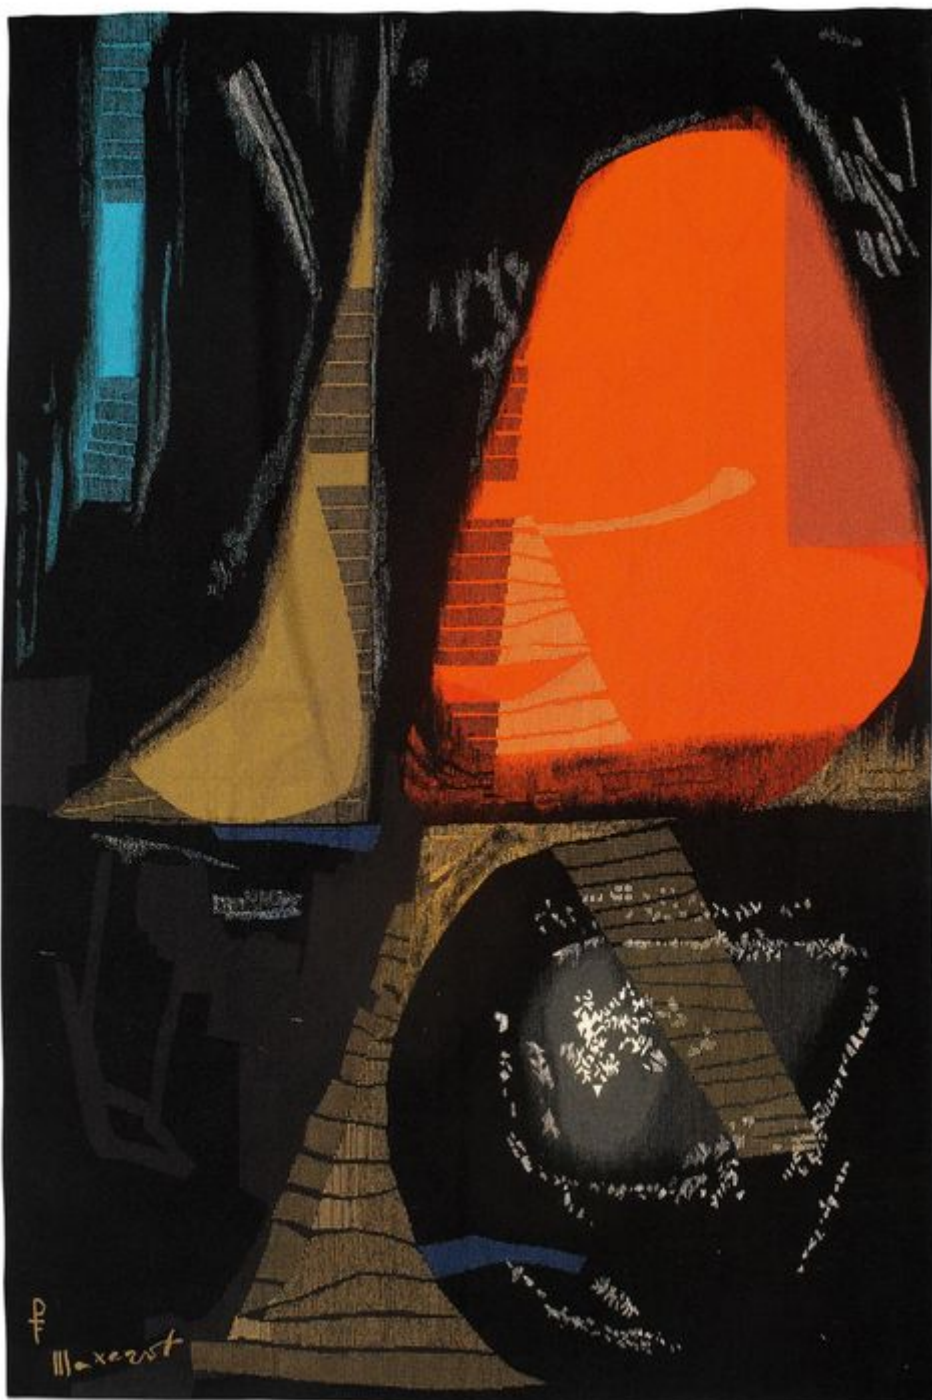

Koller Auktionen - Lot 1243
Z39 Design - samedi 05 décembre 2015, 11h00

MATHIEU MATÉGOT

(1910 - 2001)

TAPESTRY, 'LumiŠre sur l'inconnu' model, for Pinton Aubusson

Polychrome wool. Numbered 1/6.

190x130cm.

190x130cm.

CHF 3 000 / 4 000

€ 3 000 / 4 000

Koller Auktionen - Lot 1243
Z39 Design - samedi 05 décembre 2015, 11h00

Koller Auktionen - Lot 1243
Z39 Design - samedi 05 décembre 2015, 11h00