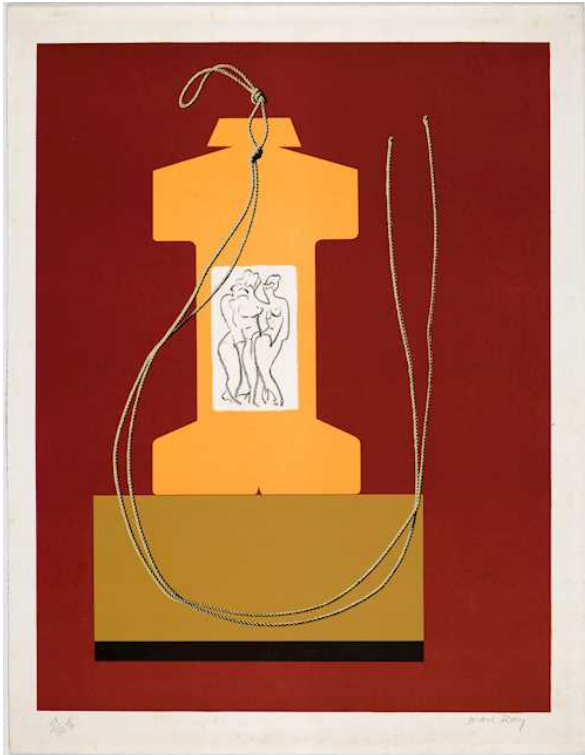

Koller Auktionen - Lot 7080

ibid128 Estampes des 20e & 21e s. - online only - mercredi 06 juillet 2022, 16h00

MAN RAY

(Philadelphia 1890–1976 Paris)

Monument. 1968.

Lithograph in colours. 119/125 IV. Signed in pencil lower right: Man Ray. Image 57.8 × 44.3 on wove paper by BFK Rives (with watermark) 64.5 × 49.7 cm.

[CatItem.ArtText.Text502]

CHF 500 / 600

€ 520 / 620

Koller Auktionen - Lot 7080

ibid128 Estampes des 20e & 21e s. - online only - mercredi 06 juillet 2022, 16h00