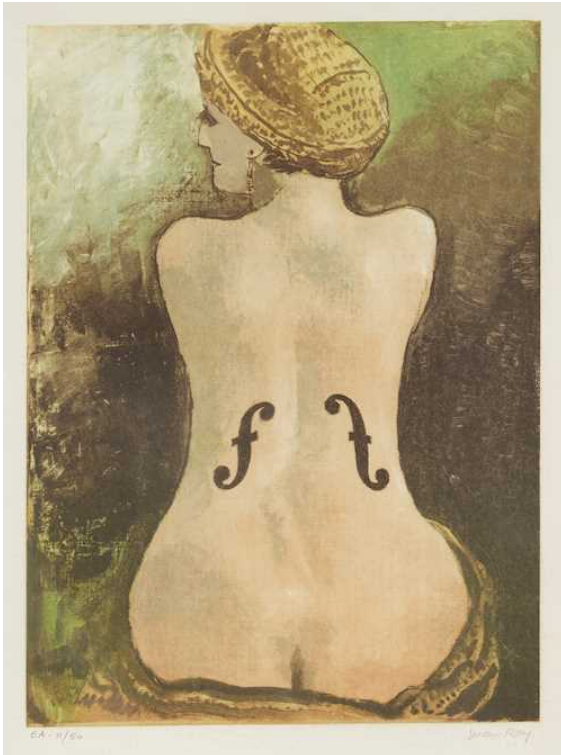

Koller Auktionen - Lot 7085

**ibid131 Estampes des 20e & 21e s. - online only - mercredi 07
décembre 2022, 10h00**

MAN RAY

(Philadelphia 1890–1976 Paris)

Le Violin d'Ingres. 1969.

Lithograph in colours. EA 11/50, épreuve d'artiste, artist's proof outside the edition of 150. Signed in pencil lower right: Man Ray. Image 49 x 35.8 cm on wove paper 69 x 49 cm.

Zustand: Insgesamt in guter Erhaltung.

CHF 1 500 / 2 000

€ 1 550 / 2 060

Koller Auktionen - Lot 7085

ibid131 Estampes des 20e & 21e s. - online only - mercredi 07
décembre 2022, 10h00

Koller Auktionen - Lot 7085
ibid131 Estampes des 20e & 21e s. - online only - mercredi 07
décembre 2022, 10h00