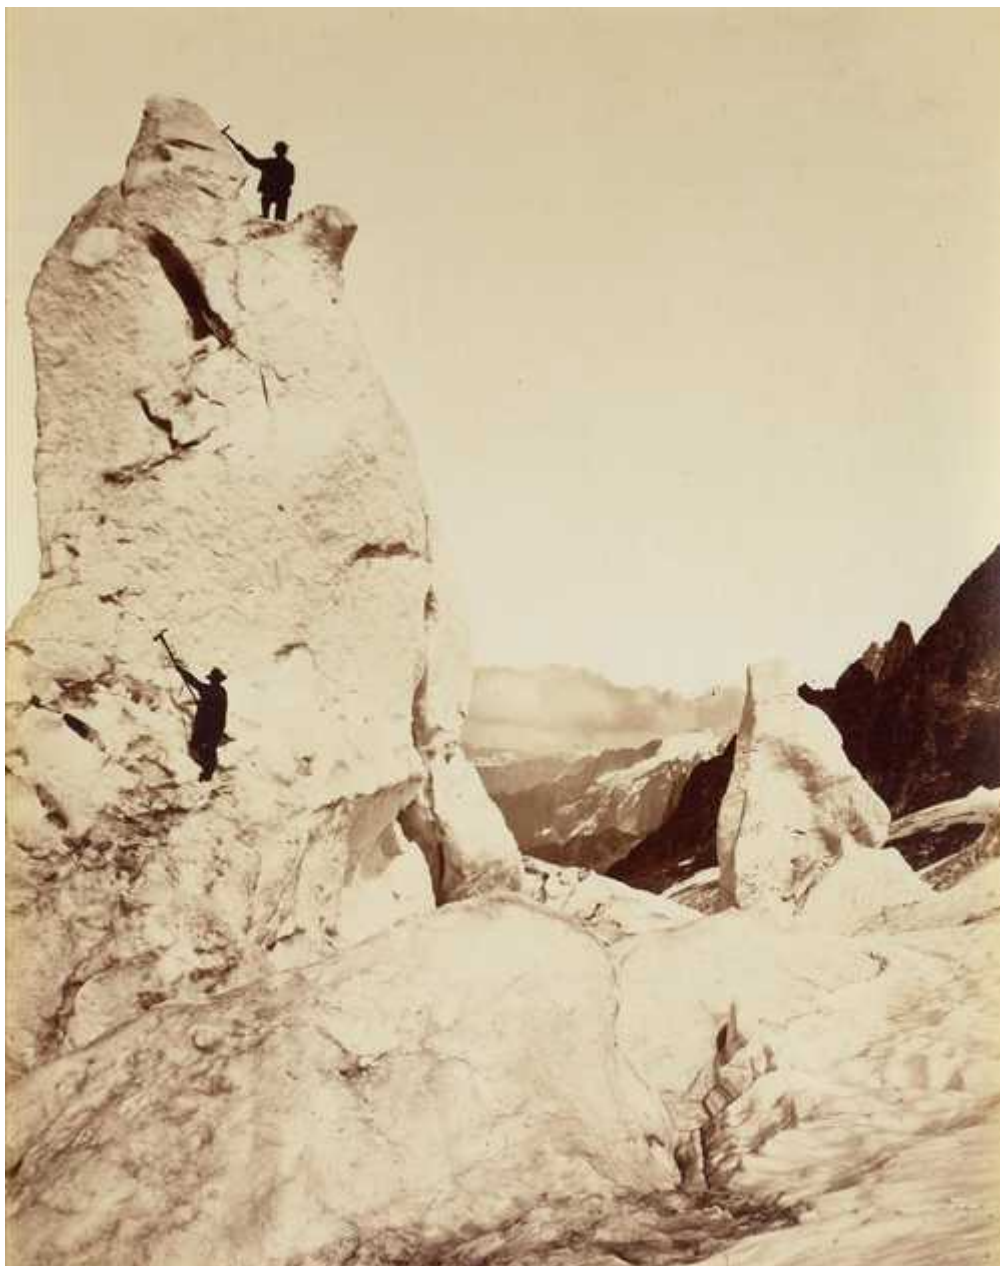

Aste Koller - Lotto 1606
A187 Fotografia - martedì 04 dicembre 2018, 16h00