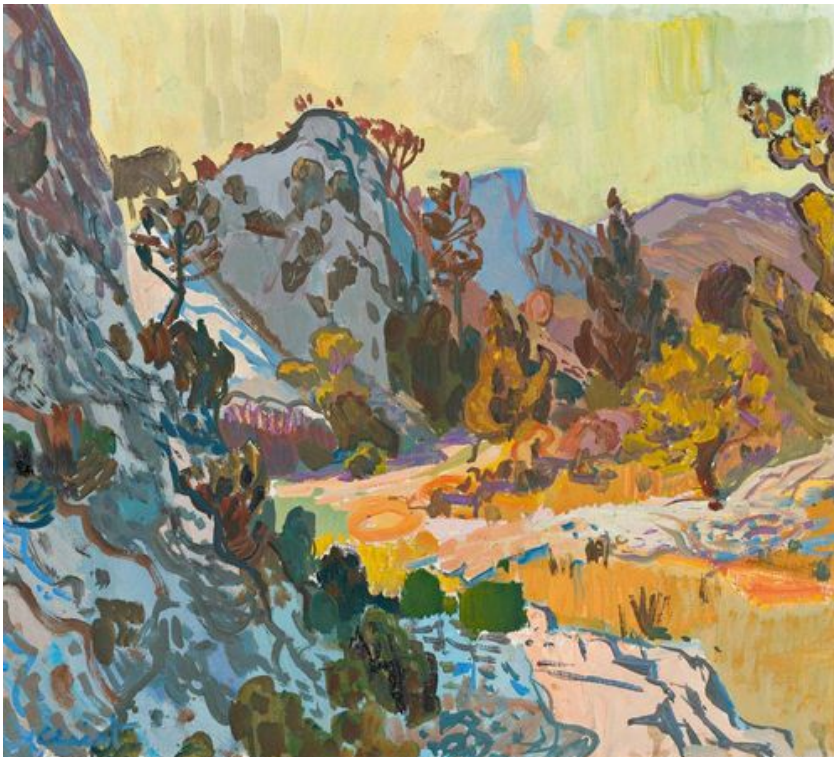

**Aste Koller - Lotto 3107**

**Z25 Arte svizzera - venerdì 05 dicembre 2008, 14h00**

---

MARTIN ALFRED CHRIST

(Langenbruck 1900–1979 Son Cervera)

Landschaft im Baselbiet.

Öl auf Leinwand.

Unten rechts signiert: Christ.

60 x 67 cm.

[CatItem.ArtText.Text502]

CHF 4 000 / 5 000

€ 4 120 / 5 150

**Aste Koller - Lotto 3107**

**Z25 Arte svizzera - venerdì 05 dicembre 2008, 14h00**

---