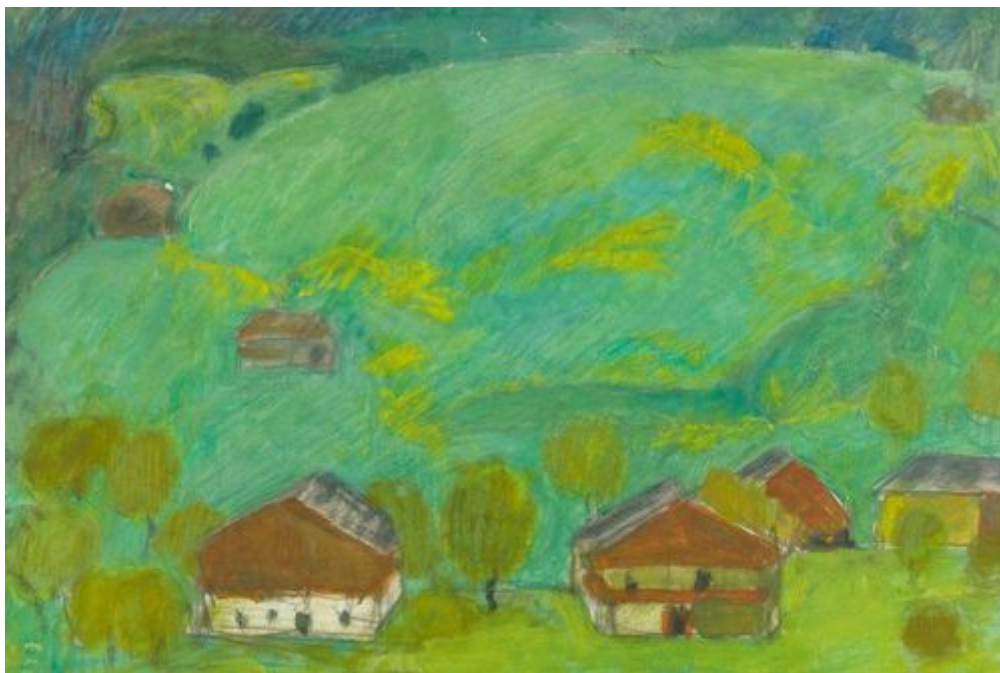

Aste Koller - Lotto 3248*

Z25 Arte impressionista e moderna - venerdì 05 dicembre 2008, 16h00

ALFONS WALDE

(Oberndorf 1891–1958 Kitzbühl)

CHF 10 000 / 15 000

€ 10 310 / 15 460

Aste Koller - Lotto 3248*

Z25 Arte impressionista e moderna - venerdì 05 dicembre 2008, 16h00