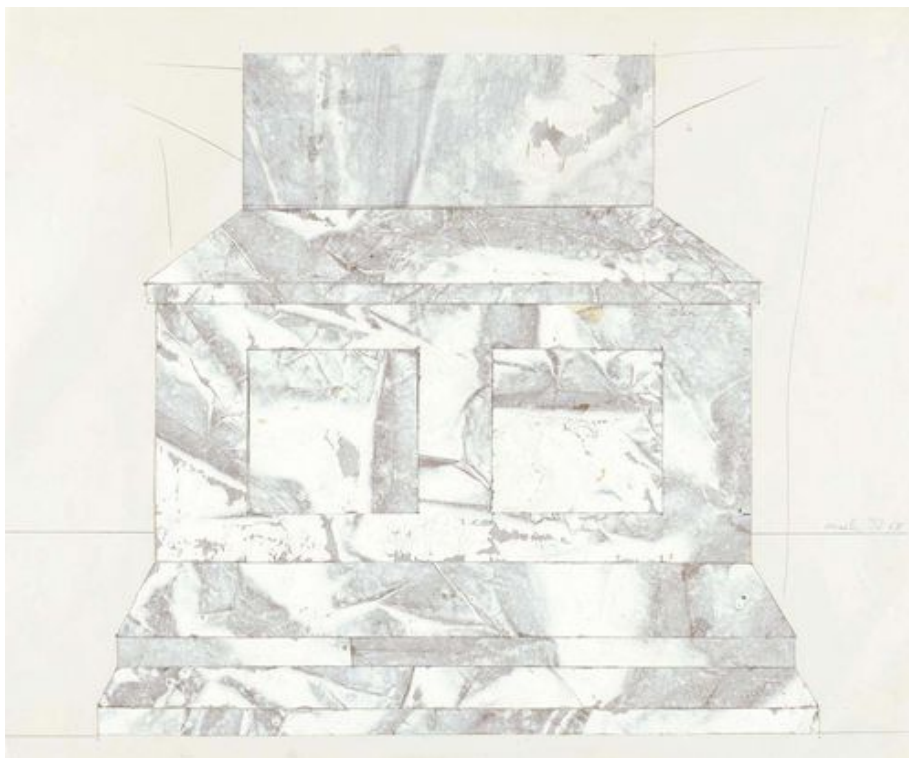

Aste Koller - Lotto 3280*

Z26 Postwar e contemporary art - venerdì 19 giugno 2009, 16h30

ANSELM KIEFER

(Donaueschingen 1945–lives and works i.a. in Paris)

Marmorbild. 1968.

Dispersion und Bleistift auf Papier. Collagiert.

Am rechten Rand mittig signiert und datiert: Anselm K. 68.

46,3 x 55,5 cm.

[CatItem.ArtText.Text502]

CHF 10 000 / 15 000

€ 10 310 / 15 460

Aste Koller - Lotto 3280*

Z26 Postwar e contemporary art - venerdì 19 giugno 2009, 16h30