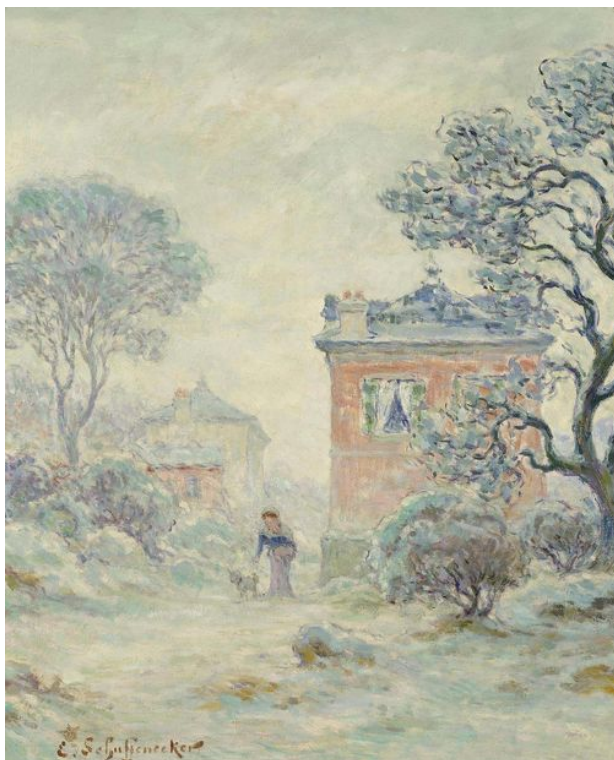

Aste Koller - Lotto 3202*

**Z27 Impressionismo e arte moderna - venerdì 04 dicembre 2009,
16h00**

CLAUDE-ÉMILE SCHUFFENECKER

(Fresne-Saint-Mamès 1851–1934 Paris)

Frau mit Hund (Femme avec son chien). Um 1900.

Öl auf Leinwand.

Unten links signiert: E. Schuffenecker.

56 x 46 cm.

[CatItem.ArtText.Text502]

CHF 8 000 / 12 000

€ 8 250 / 12 370

Aste Koller - Lotto 3202*

**Z27 Impressionismo e arte moderna - venerdì 04 dicembre 2009,
16h00**