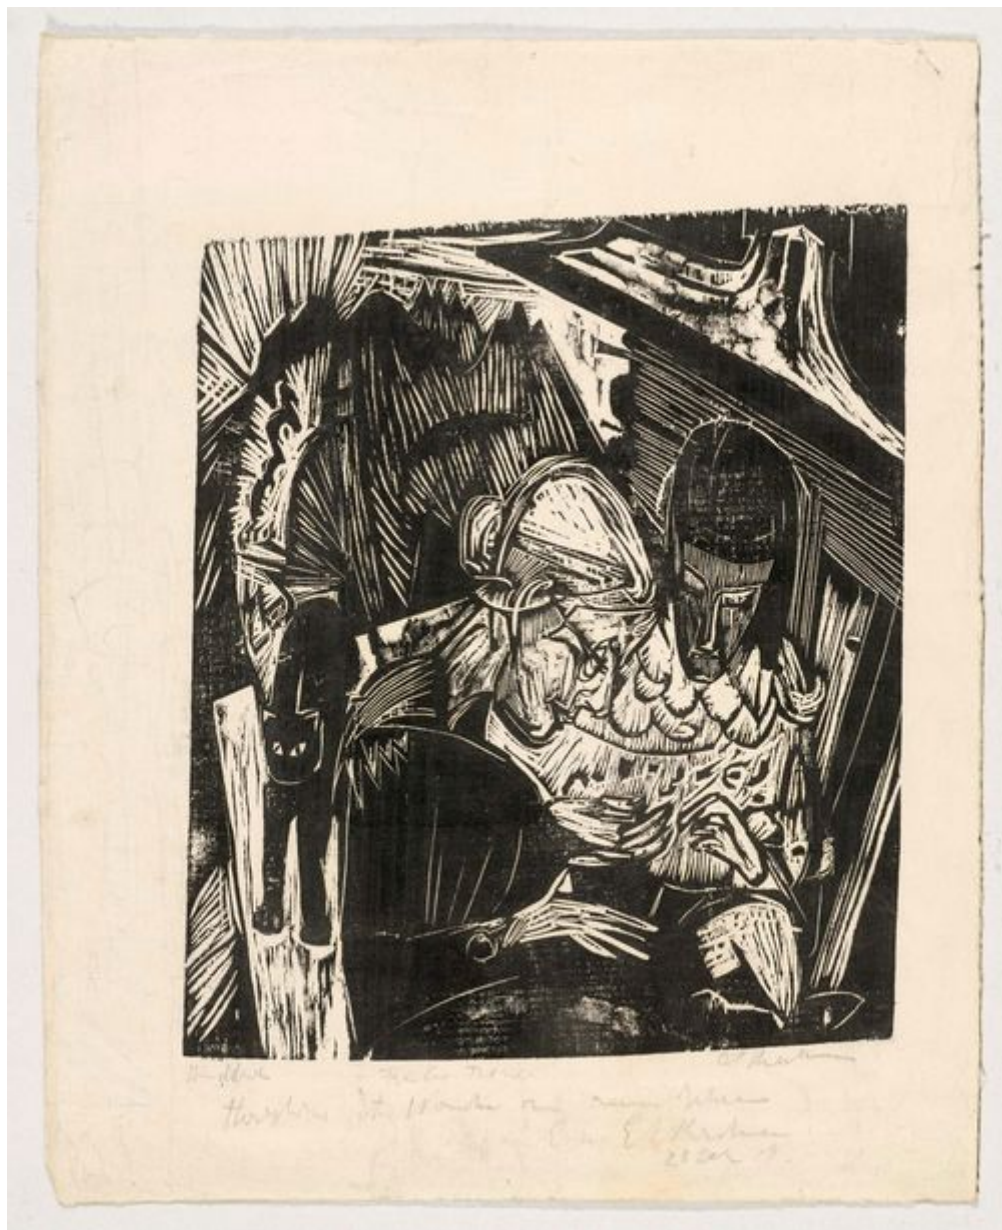

Aste Koller - Lotto 3620

Z34 Stampe e multipli - sabato 22 giugno 2013, 14h00