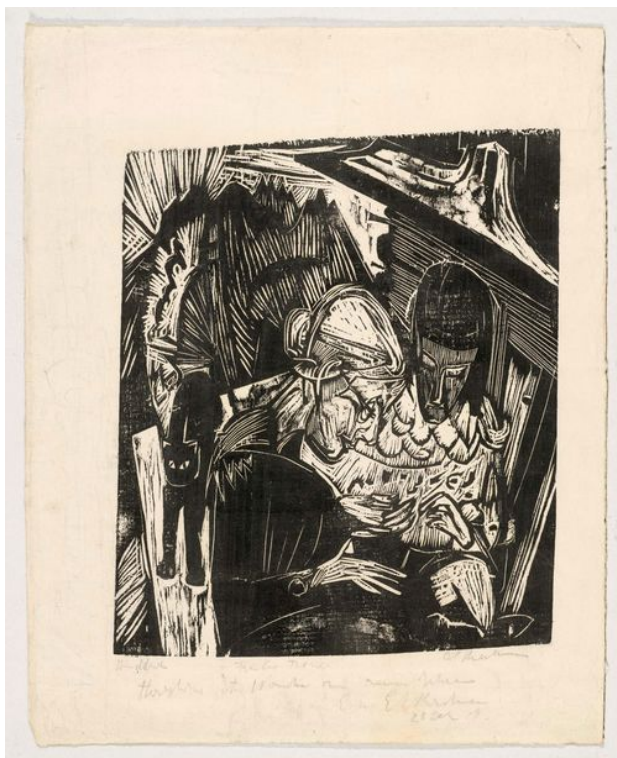

Aste Koller - Lotto 3620

Z34 Stampe e multipli - sabato 22 giugno 2013, 14h00

ERNST LUDWIG KIRCHNER

(Aschaffenburg 1880–1938 Frauenkirch)

Zwei arbeitende Frauen auf Balkon. 1919.

Holzchnitt. Eines von fünf bekannten Exemplaren. Unten rechts signiert: E.L. Kirchner, sowie unten links bezeichnet: Handdruck. Zudem gewidmet: Fräulein Boner. Herzliche gute Wünsche zum neuen Jahr E. und E.L. Kirchner 26 Dez 19. Darstellung 40 x 34 cm auf dünnem Maschinenbütten 55 x 44,5 cm. Winzige, fachmännische Restaurierung.