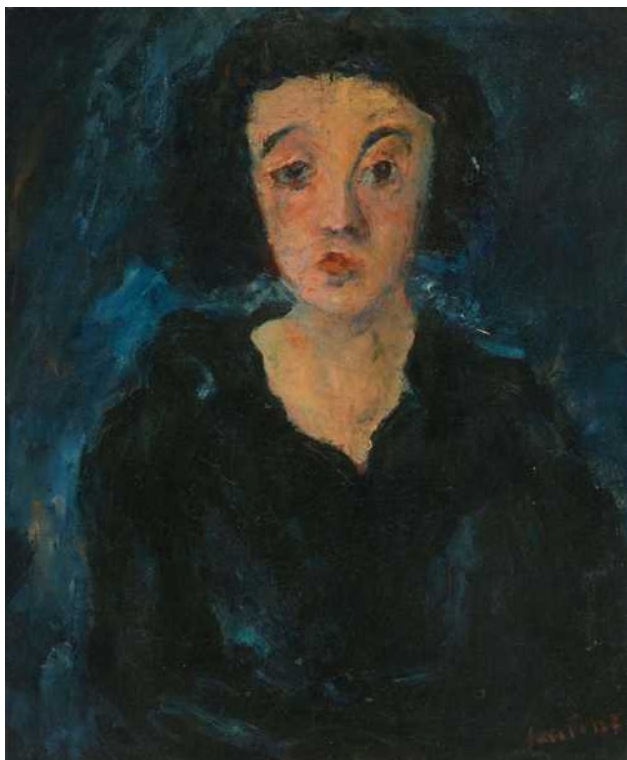

Aste Koller - Lotto 3257*

**Z35 Impressionismo e arte moderna - venerdì 06 dicembre 2013,
17h00**

CHAIM SOUTINE

(Smilavichy 1893–1943 Paris)

Portrait de femme en face. 1929.

Öl auf Leinwand.

Unten rechts signiert: Soutine.

55 x 46,5 cm.

[CatItem.ArtText.Text502]

CHF 900 000 / 1 500 000

€ 927 840 / 1 546 390

Aste Koller - Lotto 3257*

**Z35 Impressionismo e arte moderna - venerdì 06 dicembre 2013,
17h00**