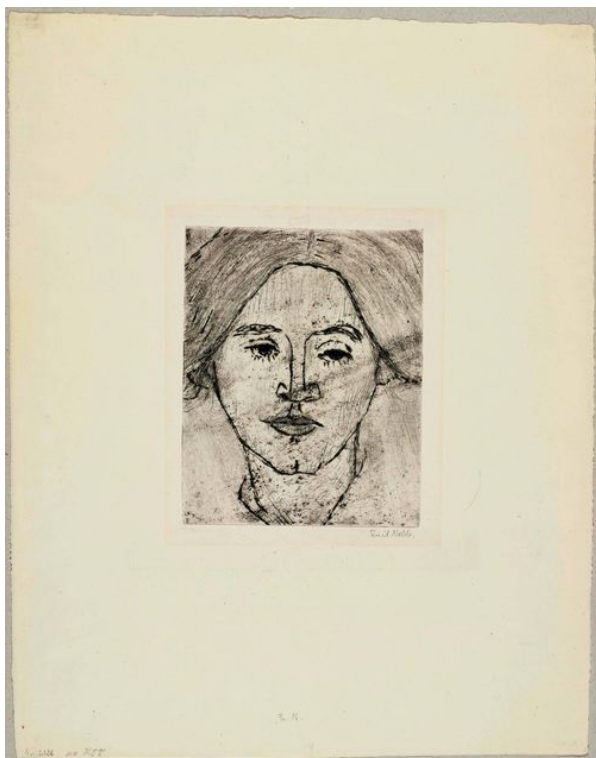

Aste Koller - Lotto 3623

Z35 Stampe e multipli - sabato 07 dicembre 2013, 14h00

EMIL NOLDE

(Nolde/Nordschleswig 1867–1956 Seebüll/Holstein)

Frau N. (Frau Ada Nolde). 1911.

Kaltnadelradierung. Aus einer Auflage von mindestens 20. Unten rechts signiert: Emil Nolde. Darstellung 23 x 18,5 cm auf Maschinenbütten von JW Zanders (mit dem Wasserzeichen) 57 x 45 cm. Gedrukt bei Sabo.