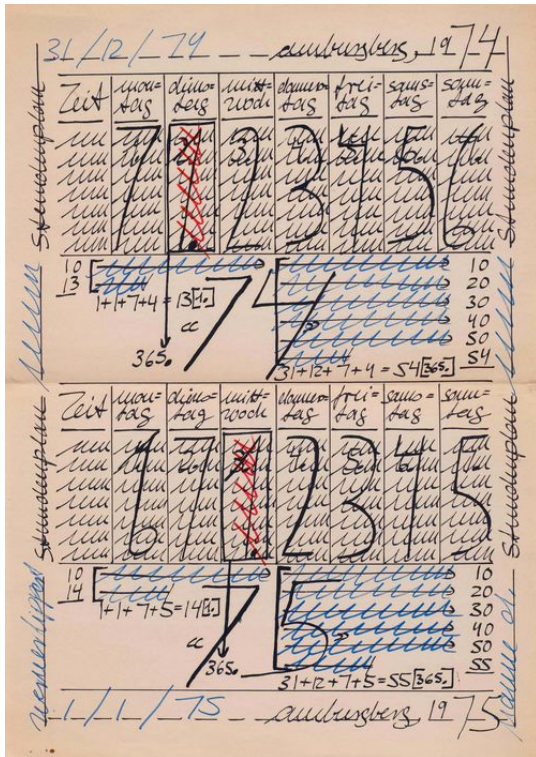

Aste Koller - Lotto 3466*

Z36 Postwar e contemporary art - sabato 28 giugno 2014, 16h00

HANNE DARBOVEN

(Munich 1941–2009 Hamburg)

Stundenplan. 1974-75.

Filzstifte auf Papier.

Unterschiedlich datiert und bezeichnet: am burgberg 1974/1975. *** Gestell Käufe D ***

42 x 29,5 cm.

[CatItem.ArtText.Text502]

CHF 2 000 / 3 000

€ 2 060 / 3 090

31/12/74 - auburgberg, 1974

Zeit	mon= tag	dinn= tag	mitt= woch	donne= tag	frei= tag	sams= tag	sunn= tag
10							
13							
	1+1+7+4 = 13 [10]						
	365						
				31+12+7+4 = 54 [365]			