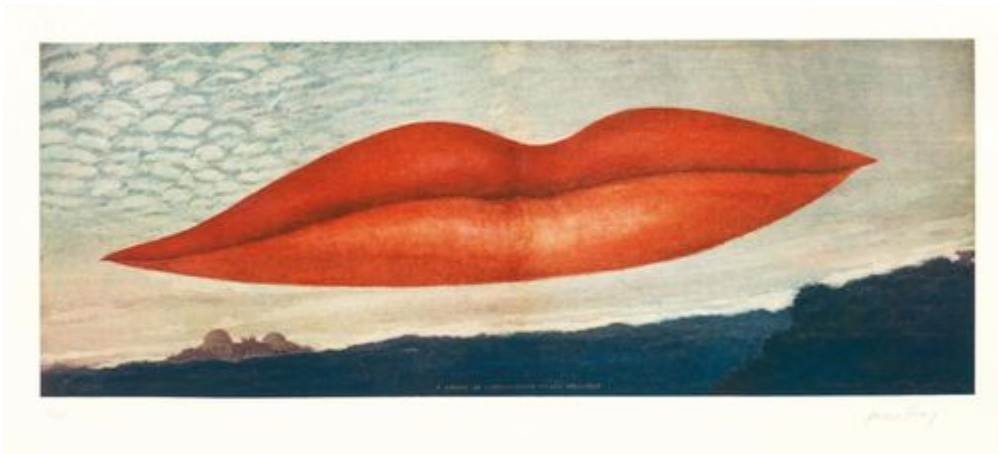

Aste Koller - Lotto 3663*

Z36 Stampe e multipli - sabato 28 giugno 2014, 13h30

MAN RAY

(Philadelphia 1890–1976 Paris)

Les amoureux. 1967.

Farboffset-Lithografie. 16/150. Unten rechts signiert: Man Ray, sowie unten rechts im Stein signiert: man ray. Zudem unten mittig im Stein betitelt: A l'heure de l'observatoire". Darstellung 35,5 x 89,5 cm auf Vélin 67 x 102,5 cm. Fachmännisch restauriert.