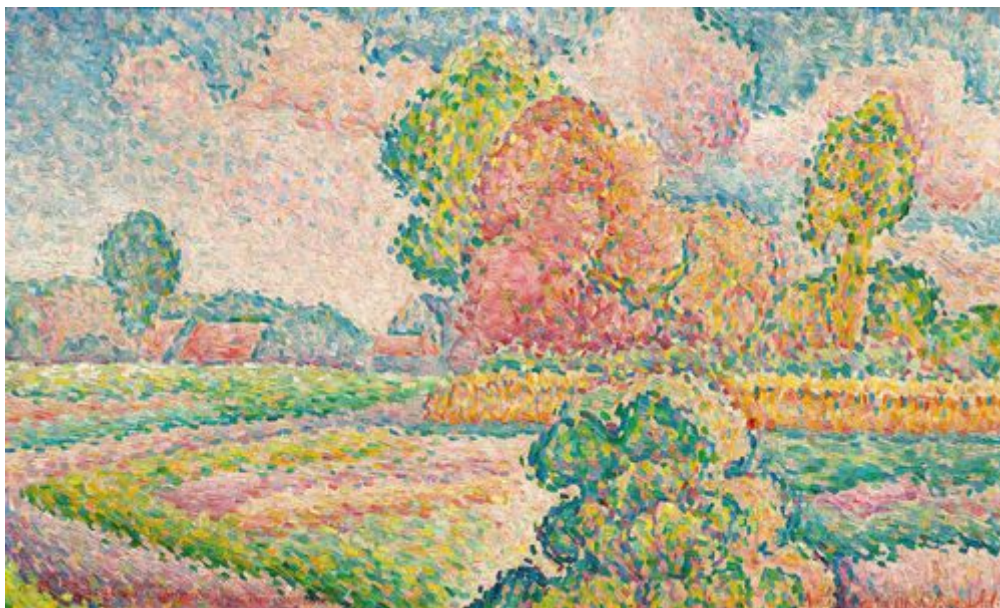

Aste Koller - Lotto 3216

Z38 Impressionismo e arte moderna - venerdì 26 giugno 2015, 16h00

ANTOINE DE LA ROCHEFOUCAULD

(Paris 1862–1959 Menilles)

Paysage.

Öl auf Leinwand, auf Karton.

Unten rechts signiert: Antoine de Rochefoucauld. Unten links gewidmet: A M. J. Pascal en reconnaissance très sincère.

40 x 64 cm.

[CatItem.ArtText.Text502]

CHF 7 000 / 9 000

€ 7 220 / 9 280

Aste Koller - Lotto 3216

Z38 Impressionismo e arte moderna - venerdì 26 giugno 2015, 16h00