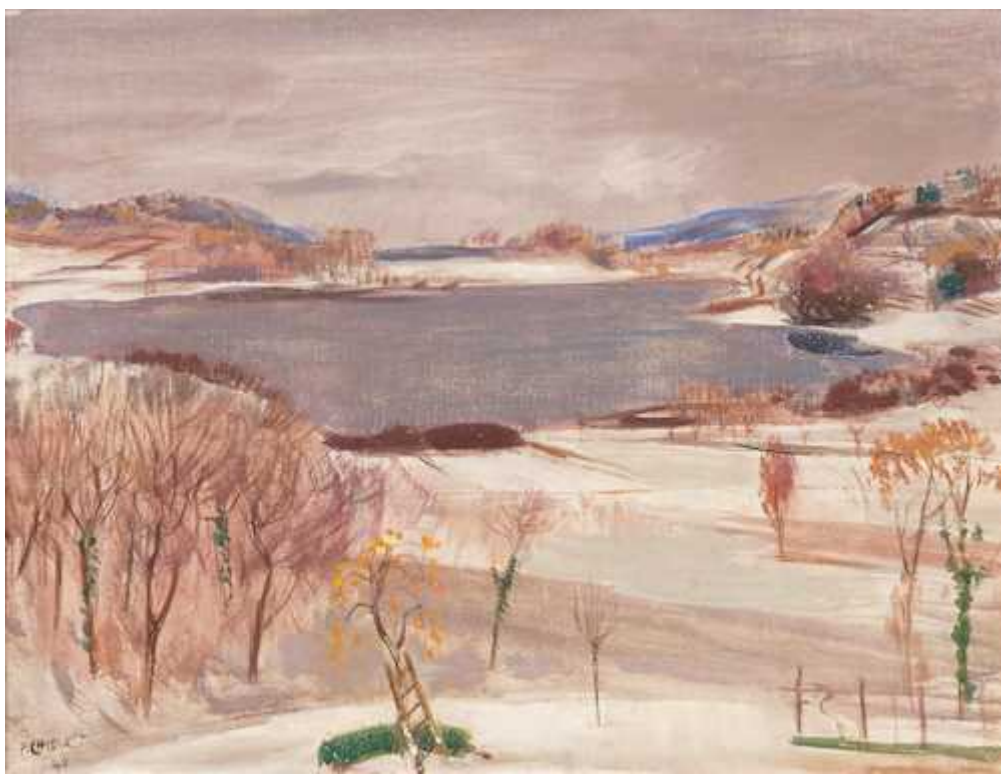

Aste Koller - Lotto 6428
ibid129 Arte svizzera - solo online - mercoledì 28 settembre 2022,
16h00

PIETRO CHIESA

(Sagno 1876–1959 Sorengo)

Winter landscape with lake. 1947.

Oil on canvas.

Signed and dated lower left: P.CHIESA 47.

48 x 62.5 cm.

[CatItem.ArtText.Text502]

CHF 800 / 1 200

€ 820 / 1 240

Aste Koller - Lotto 6428
ibid129 Arte svizzera - solo online - mercoledì 28 settembre 2022,
16h00

Aste Koller - Lotto 6428
ibid129 Arte svizzera - solo online - mercoledì 28 settembre 2022,
16h00